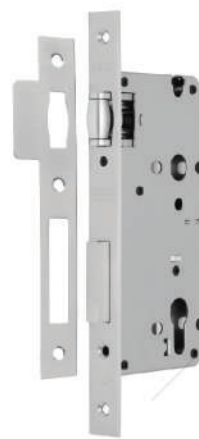

MULTI POINT LOCK

MPL 8685
1600MM SSS

ROLLER LATCH

MTS RL DL
84030 SSS

MTS RL DL
8485 PVD
Available : SSS, RAB,
MATT BLACK

MTS RL DL
8585 MATT BLACK
Available : AB, RAB, SSS

MTS RL DL
8685 SSS
Available : PVD,
MATT BLACK