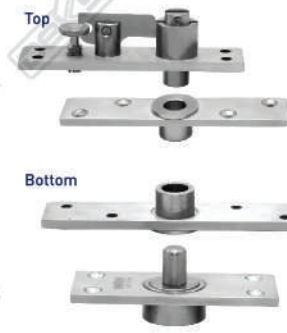

THREE LEAF HINGE
TLH BR 180x63,7x7,5MM 2B CF
Capacity (max): 150 KG / pair

CONCEALED HINGE

ES CONC D80 NA
Capacity (max) : 80 KG / pair
Available:
ES CONC D40 NA
Capacity (max) : 40 KG / pair

ES CONC D120 NA
Capacity (max) : 120 KG / pair

ES CONC D100 SSS
Capacity (max) : 100 KG / pair

PIVOT HINGE

ESS PV 001 SSS
Capacity (max) : 50 KG / set

ESS PV 002 SSS
Capacity (max) : 250 KG / set

FPB DL 05
Capacity (max) : 200 KG / set
* acc FH Stang and Top Pivot to be ordered separately