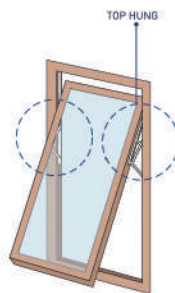

DELUXE HEAVY DUTY TOP HUNG

Material : Stainless Steel SUS 304

HEAVY DUTY
STAINLESS STEEL
SUS 304

DELUXE FS HD T250
10", 12", 16"