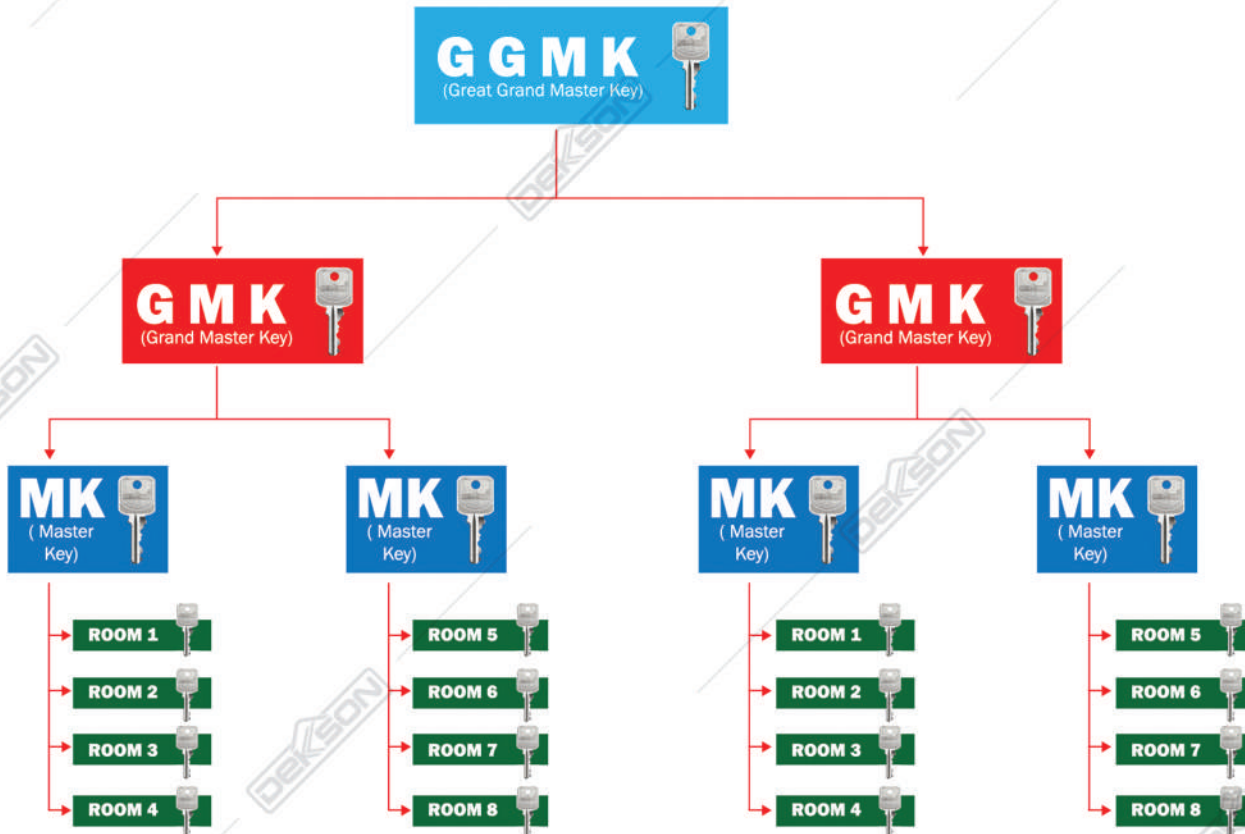

CYLINDER

With MASTER KEY

CYL DC DL60MM 6 MK SN

CYL DC DL60MM 8 MK SN

CYL DC DL60MM 10 MK SN

MASTER KEY SYSTEM

MASTERKEY SYSTEM adalah suatu sistem penguncian dimana satu anak kunci dapat membuka banyak kunci / pintu sesuai dengan kebutuhan dan setiap kunci tetap memiliki kunci masing - masing yang tidak dapat saling membuka.