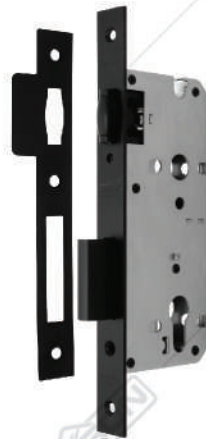

MULTI POINT LOCK

MPL 8685
1600MM SSS

ROLLER LATCH

MTS RL DL
84030 SSS

MTS RL DL
8485 PVD
Available : SSS, RAB,
MATT BLACK

MTS RL DL
8585 MATT BLACK
Available : AB, RAB, SSS

MTS RL DL
8685 SSS
Available : PVD,
MATT BLACK