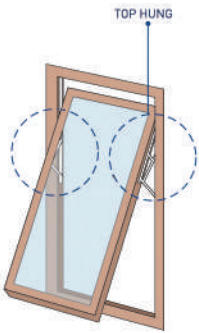

FS HD 316 T250 12"