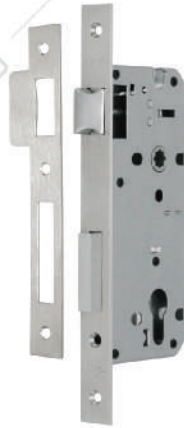

MTS IL DL
8585 SSS
Available : AB, RAB,
MATT BLACK