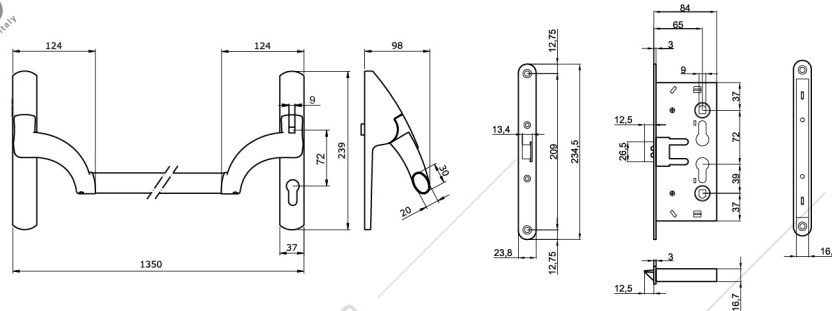

## LOCKSET PB-SE-ISE0379-K (SINGLE ENTRY)

**CE**  
BS EN 1125

**Palmo**  
949000050379

Desc. : Bar Handle & Lockcase  
Type : ISEO Palmo 949000050379+MTS  
Color : Black & Red

**Closed-case mortise lock**