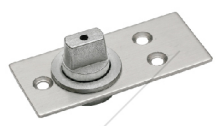

HINGE KUPPE

HINGE DEKKSON

FPB DL-05

HINGE PIVOT DEKKSON PVT DKS-200

Desc. : Pivot Hinge 200 kg
Type : Pivot DKS FPB DL-05
Max Capacity : 200 kg / set
Acc FH Stang, Top Pivot & FPB DL 05 to be ordered separately

HINGE PIVOT DEKKSON PVT DKS-250

Desc. : Pivot Hinge 250 kg
Type : Pivot DKS PV-002
Max Capacity : 250 kg / set

FLOOR HINGE DEKKSON

FH-DKS-84
Max Capacity : 100 kg
Door Width : 900 mm

No. 1 : Closing speed
No. 2 : Latching speed