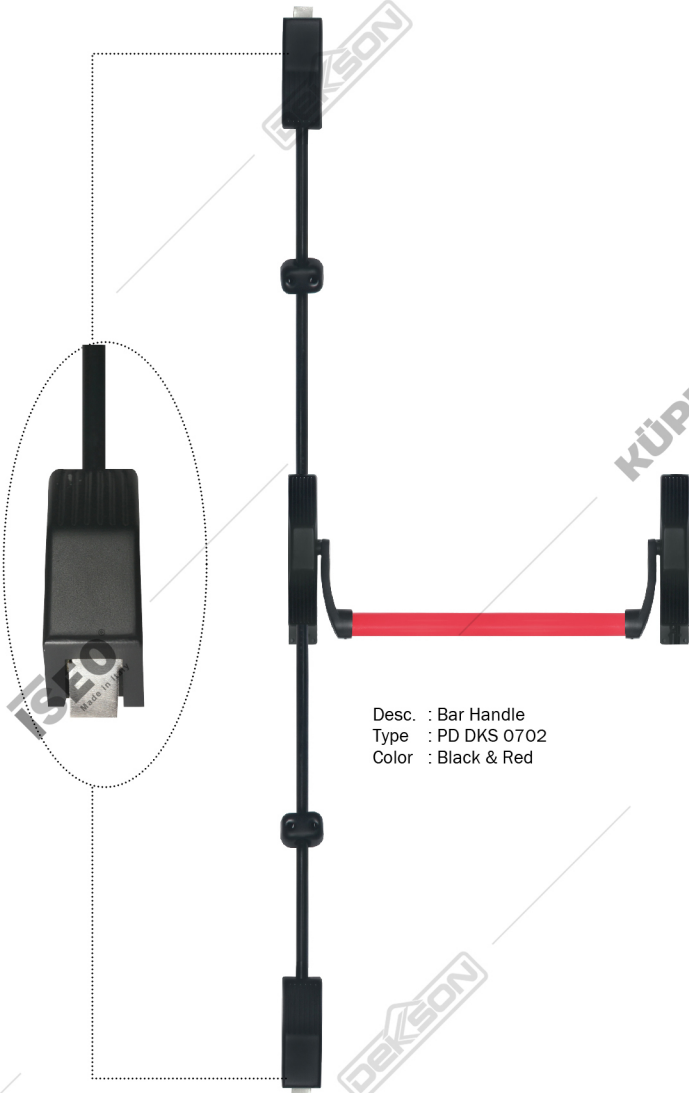

# LOCKSET FOR PANIC DOOR WITH BAR HANDLE

## PANIC EXIT DEKKSON PD 0701 BLACK+HANDLE

10 YEARS  
MECHANICAL  
WARRANTY

**DEKSON**  
QUALITY IS THE KEY

+

Desc. : Bar Handle  
Type : PD DKS 0701  
Color : Black & Red

Desc. : Handle & Key  
Type : PD DKS 0701  
Color : Black

## PANIC EXIT DEKKSON 2 POINT PD 0702 BLACK+HANDLE

Desc. : Bar Handle  
Type : PD DKS 0702  
Color : Black & Red

+

Desc. : Handle & Key  
Type : PD DKS 0701  
Color : Black