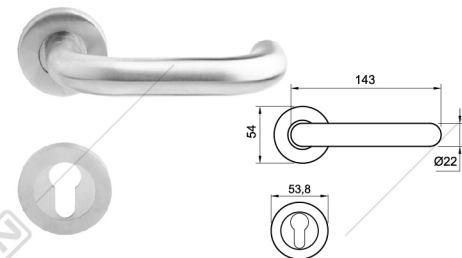

### STEEL DOOR 8672 NON PANIC DOUBLE ENTRY (CYL 80MM)

Desc. : Double Cylinder  
Type : DEKSON 80MM  
Color : SN (Satin Nickel)

Desc. : Lever Handle Solid Roses & Escutcheon  
- Stainless Steel SUS 304  
Type : DEKSON LHSR 16/22MM LM  
Color : SSS (Satin Stainless Steel)

### STEEL DOOR 8672 NON PANIC DOUBLE ENTRY (CYL 70MM)

Desc. : Double Cylinder  
Type : DEKSON 70MM  
Color : SN (Satin Nickel)

Desc. : Lever Handle Tube Roses & Escutcheon  
- Stainless Steel SUS 304  
Type : DEKSON LHTR 16/22MM LM  
Color : SSS (Satin Stainless Steel)