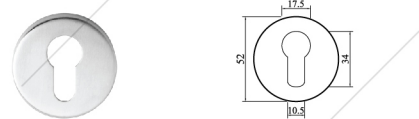

Desc. : Fix Knob - Stainless Steel SUS 304  
Type : Knob 3MM  
Color : SSS (Satin Stainless Steel)

Desc. : Escutcheon - Stainless Steel SUS 304  
Type : Dekkson ESCN DKS D01  
Color : SSS (Satin Stainless Steel)