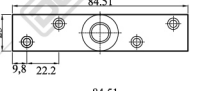

HINGE KUPPE

HINGE DEKKSON

HINGE PIVOT DEKKSON PVT DKS-200

Desc. : Pivot Hinge 200 kg
Type : Pivot DKS FPB DL-05
Max Capacity : 200 kg / set
Acc FH Stang, Top Pivot & FPB DL 05 to be ordered separately

HINGE PIVOT DEKKSON PVT DKS-250

Desc. : Pivot Hinge 250 kg
Type : Pivot DKS PV-002
Max Capacity : 250 kg / set

FLOOR HINGE DEKKSON

FH-DKS-84
Max Capacity : 100 kg
Door Width : 900 mm

No. 1 : Closing speed
No. 2 : Latching speed