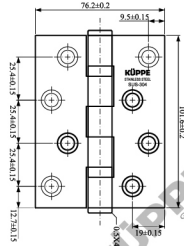

HINGE KUPPE

**HINGE KUPPE**  
ESS 4X3X3MM 2BB SSS LM  
Max Capacity : 80 kg / pair

**HINGE KUPPE**  
ESS 4.5X4X3MM 2BB SSS LM  
Max Capacity : 100 kg / pair

HINGE DEKKSON

**HINGE DEKKSON**  
ESS 4X3X3MM 2BB SSS LM  
Max Capacity : 75 kg / pair