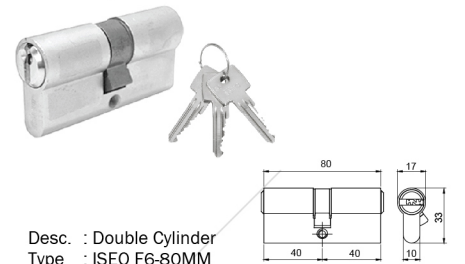

Desc. : Double Cylinder
Type : ISEO F6-80MM
Color : SN (Satin Nickel)