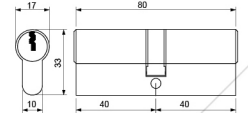

Desc. : Double Cylinder
Type : DEKSON 80MM
Color : SN (Satin Nickel)