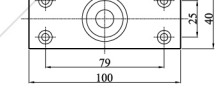

HINGE KUPPE

HINGE DEKKSON

HINGE PIVOT DEKKSON PVT DKS-200

Desc. : Pivot Hinge 200 kg
Type : Pivot DKS FPB DL-05
Max Capacity : 200 kg / set
Acc FH Stang, Top Pivot & FPB DL 05 to be ordered separately

HINGE PIVOT DEKKSON PVT DKS-250

Desc. : Pivot Hinge 250 kg
Type : Pivot DKS PV-002
Max Capacity : 250 kg / set

FLOOR HINGE DEKKSON

FH-DKS-84
Max Capacity : 100 kg
Door Width : 900 mm

No. 1 : Closing speed
No. 2 : Latching speed