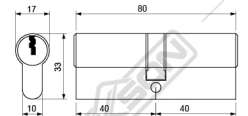

Desc. : Double Cylinder
Type : DEKSON 80MM
Color : SN (Satin Nickel)