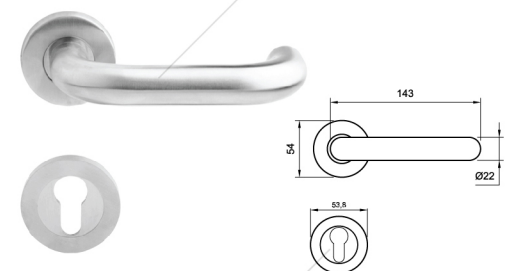

Desc. : Lever Handle Solid Roses & Escutcheon - Stainless Steel SUS 304  
Type : KUPPE LHHR 16/22MM LM  
Color : SSS (Satin Stainless Steel)

Desc. : Double Cylinder  
Type : ISEO F6-80MM  
Color : SN (Satin Nickel)