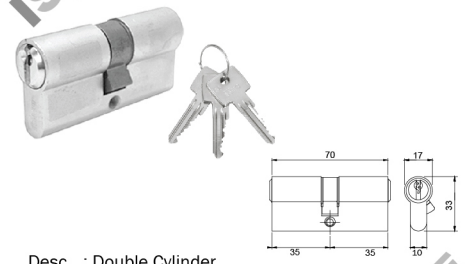

Desc. : Double Cylinder
Type : ISEO F6-70MM
Color : SN (Satin Nickel)