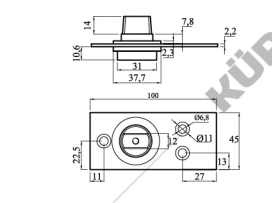

**HINGE DEKKSON**  
ESS 4.5X4X3MM 2BB SSS LM  
Max Capacity : 95 kg / pair

ACC. TOP PIVOT

ACC. STANG

FPB DL-05

**HINGE PIVOT DEKKSON PVT DKS-200**

Desc. : Pivot Hinge 200 kg  
Type : Pivot DKS FPB DL-05  
Max Capacity : 200 kg / set  
Acc FH Stang, Top Pivot & FPB DL 05 to be ordered separately