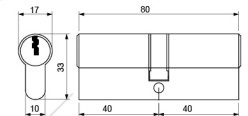

Desc. : Double Cylinder
Type : DEKSON 80MM
Color : SN (Satin Nickel)