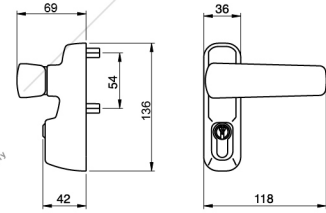

Desc. : Bar Handle
Type : PD DKS 0701
Color : Black & Red

Desc. : Handle & Key
Type : PD DKS 0701
Color : Black