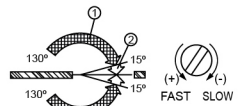

TOP PIVOT

BOTTOM PIVOT

**HINGE PIVOT DEKKSON PVT DKS-250**

Desc. : Pivot Hinge 250 kg  
Type : Pivot DKS PV-002  
Max Capacity : 250 kg / set

**FLOOR HINGE DEKKSON**

**FH-DKS-84**  
Max Capacity : 100 kg  
Door Width : 900 mm