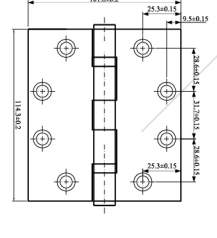

HINGE KUPPE

**HINGE KUPPE**  
ESS 4X3X3MM 2BB SSS LM  
Max Capacity : 80 kg / pair

**HINGE KUPPE**  
ESS 4.5X4X3MM 2BB SSS LM  
Max Capacity : 100 kg / pair

HINGE DEKKSON

**HINGE DEKKSON**  
ESS 4X3X3MM 2BB SSS LM  
Max Capacity : 75 kg / pair