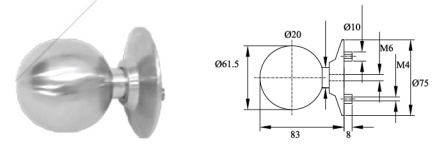

Desc. : Fix Knob - Stainless Steel SUS 304  
Type : Knob 3MM  
Color : SSS (Satin Stainless Steel)

Desc. : Escutcheon - Stainless Steel SUS 304  
Type : Dekkson ESCN DKS D01  
Color : SSS (Satin Stainless Steel)