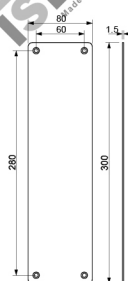

**SIGN PLATE DEKSSON
SP002A SSS**
Material : SUS 304