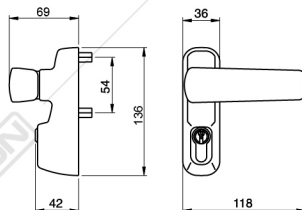

## LOCKSET PB-SE/DE-ISEO VERTICAL (SINGLE / DOUBLE ENTRY)

Desc. : Bar Handle with Vertical Bolt  
Type : ISEO 2 Point Idea 9432083774  
Color : Met Grey  
(Available : Black & Red)

**CE**  
BS EN 1154

+

Desc. : Handle & Key  
Type : ISEO 94011007T  
Color : Met Grey  
(Available : Black)