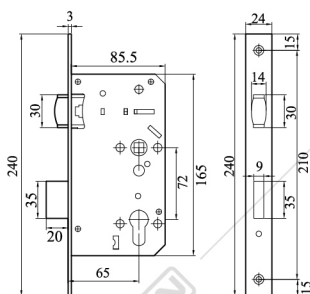

MORTISE

**ROLLER LOCKCASE KUPPE
MTS RL 6572 SSS LM**