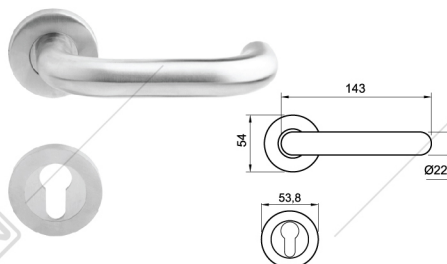

LOCKSET SD-DE-KP65-F70-LLT

Desc. : Lever Handle Tube Roses & Escutcheon
- Stainless Steel SUS 304
Type : KUPPE LHTR 16/22MM LM
Color : SSS (Satin Stainless Steel)