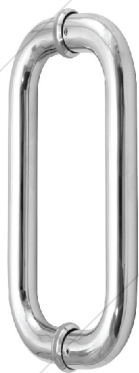

ACCESSORIES

PULL HANDLE

**PULL HANDLE DEKSSON
PH DL801**
Material : SUS 304
Available :
PH DL801 32X332X300 PSS
PH DL801 32X382X350 PSS