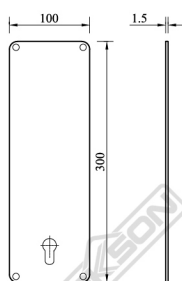

SIGN PLATE

**SIGN PLATE DEKSSON
SP002D CYL SSS**
Material : SUS 304