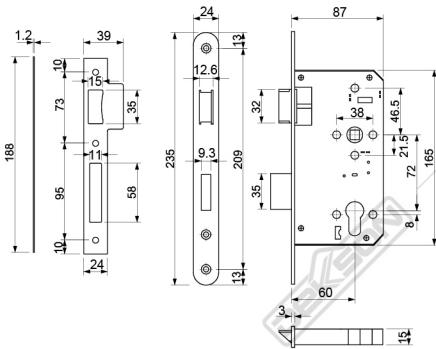

Desc. : Double Cylinder
Type : DEKSON 80MM
Color : SN (Satin Nickel)

Desc. : Lever Handle Solid Roses & Escutcheon
- Stainless Steel SUS 304
Type : DEKSON LHSR 16/22MM LM
Color : SSS (Satin Stainless Steel)