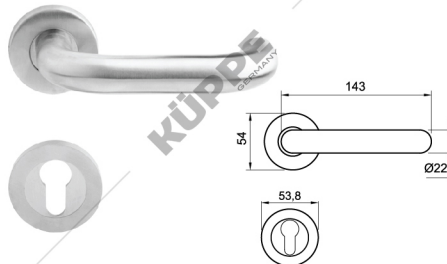

LOCKSET FOR NON PANIC DOOR

LOCKSET FD-DE-KP65-LL

Desc. : Lever Handle Solid Roses & Escutcheon
- Stainless Steel SUS 304
Type : KUPPE LHSR 16/22MM LM
Color : SSS (Satin Stainless Steel)