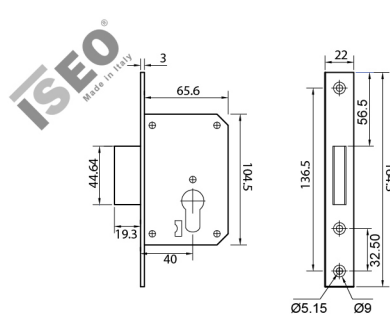

**DEAD BOLT KUPPE
MTS DB40MM SSS**