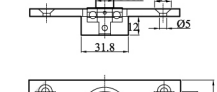

HINGE KUPPE

HINGE DEKKSON

HINGE PIVOT DEKKSON PVT DKS-200

Desc. : Pivot Hinge 200 kg
Type : Pivot DKS FPB DL-05
Max Capacity : 200 kg / set
Acc FH Stang, Top Pivot & FPB DL 05 to be ordered separately

HINGE PIVOT DEKKSON PVT DKS-250

Desc. : Pivot Hinge 250 kg
Type : Pivot DKS PV-002
Max Capacity : 250 kg / set

FLOOR HINGE DEKKSON

FH-DKS-84
Max Capacity : 100 kg
Door Width : 900 mm

No. 1 : Closing speed
No. 2 : Latching speed