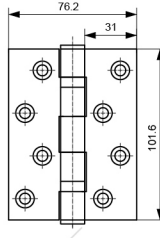

HINGE KUPPE

**HINGE KUPPE**  
ESS 4X3X3MM 2BB SSS LM  
Max Capacity : 80 kg / pair

**HINGE KUPPE**  
ESS 4.5X4X3MM 2BB SSS LM  
Max Capacity : 100 kg / pair

HINGE DEKKSON

**HINGE DEKKSON**  
ESS 4X3X3MM 2BB SSS LM  
Max Capacity : 75 kg / pair