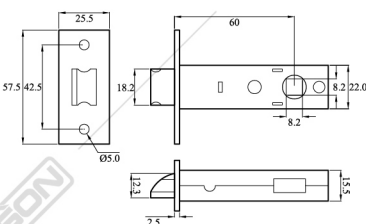

Desc. : Pull Plate / Flush Ring Handle
- Stainless Steel SUS 304
Type : PP 009
Color : SSS (Satin Stainless Steel)

Desc. : Latch Bolt
Type : DKS LFS 001 P