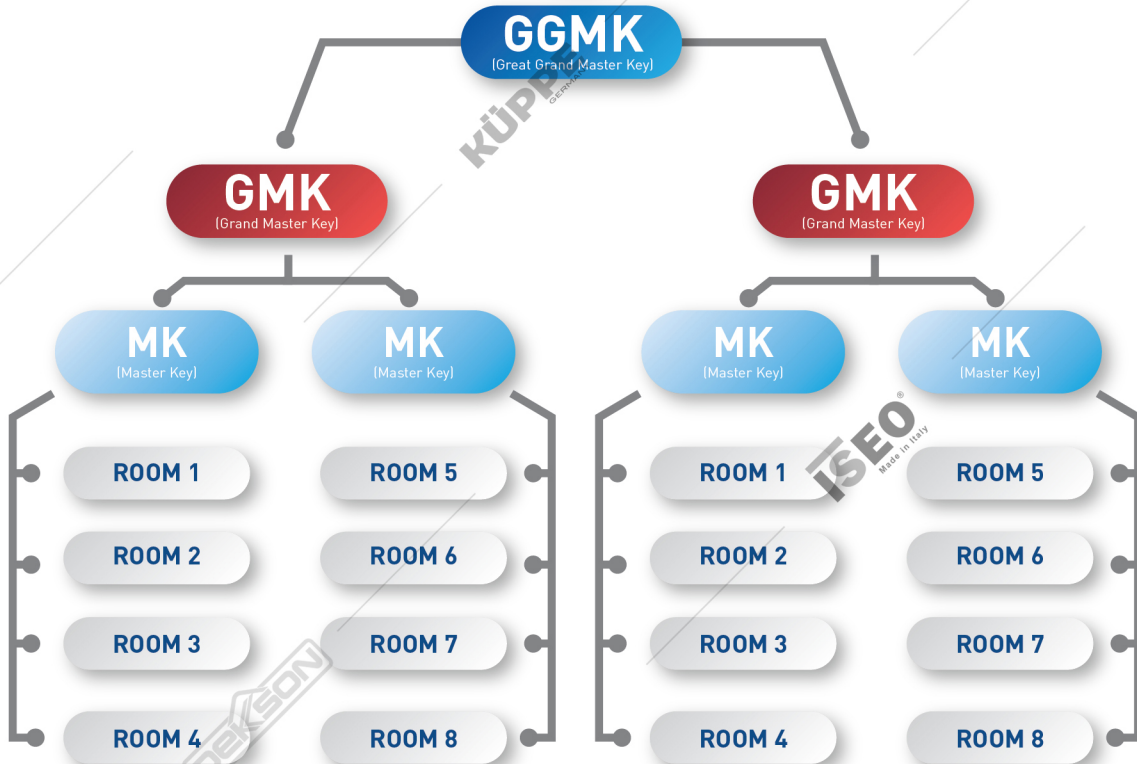

## CONT E N T

CERTIFICATE OF CONFORMITY	1
MASTERKEY SYSTEM	1
KUPPE UL LISTED	2
DEKKSON PANIC DOOR	4
KUPPE PANIC LEVER HANDLE	5
DEKKSON PANIC LEVER HANDLE	7
SHAFT DOOR	8
HINGE KUPPE & DEKKSON	9
PULL HANDLE DEKKSON	10
SIGN PLATE DEKKSON	10
MORTISE KUPPE	10
CYLINDER DEKKSON, KUPPE	11
DOOR CLOSER DEKKSON & KUPPE	12
FLUSH BOLT DEKKSON	12
DOOR STOPPER DEKKSON	12
PROJECT REFERENCES	13

# MASTER KEY SYSTEM

**MASTERKEY SYSTEM** adalah suatu sistem penguncian dimana satu anak kunci dapat membuka banyak kunci / pintu sesuai dengan kebutuhan dan setiap kunci tetap memiliki kunci masing - masing yang tidak dapat saling membuka.