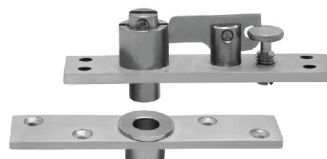

**HINGE DEKKSON**  
ESS 4.5X4X3MM 2BB SSS LM  
Max Capacity : 95 kg / pair

ACC. TOP PIVOT

ACC. STANG

FPB DL-05

**HINGE PIVOT DEKKSON PVT DKS-200**

Desc. : Pivot Hinge 200 kg  
Type : Pivot DKS FPB DL-05  
Max Capacity : 200 kg / set  
Acc FH Stang, Top Pivot & FPB DL 05 to be ordered separately