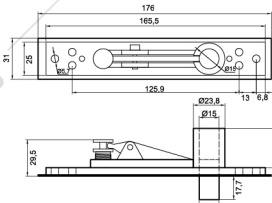

HINGE KUPPE

HINGE DEKKSON

ACC. STANG

HINGE PIVOT DEKKSON PVT DKS-200

Desc. : Pivot Hinge 200 kg
Type : Pivot DKS FPB DL-05
Max Capacity : 200 kg / set
Acc FH Stang, Top Pivot & FPB DL 05 to be ordered separately

HINGE PIVOT DEKKSON PVT DKS-250

Desc. : Pivot Hinge 250 kg
Type : Pivot DKS PV-002
Max Capacity : 250 kg / set

FLOOR HINGE DEKKSON

FH-DKS-84
Max Capacity : 100 kg
Door Width : 900 mm

No. 1 : Closing speed
No. 2 : Latching speed