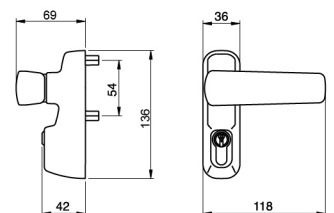

## PANIC EXIT DEKKSON 2 POINT PD 0702 BLACK+HANDLE

Desc. : Bar Handle  
Type : PD DKS 0702  
Color : Black & Red

+

Desc. : Handle & Key  
Type : PD DKS 0701  
Color : Black