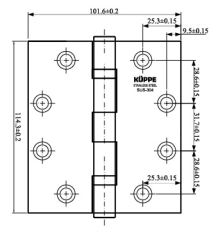

HINGE KUPPE

**HINGE KUPPE**  
ESS 4X3X3MM 2BB SSS LM  
Max Capacity : 80 kg / pair

**HINGE KUPPE**  
ESS 4.5X4X3MM 2BB SSS LM  
Max Capacity : 100 kg / pair

HINGE DEKKSON

**HINGE DEKKSON**  
ESS 4X3X3MM 2BB SSS LM  
Max Capacity : 75 kg / pair