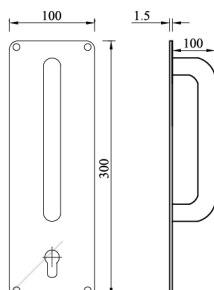

**SIGN PLATE DEKSSON
SP003 HDL + CYL HOLE SSS**
Material : SUS 304