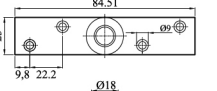

HINGE KUPPE

HINGE DEKKSON

HINGE PIVOT DEKKSON PVT DKS-200

Desc. : Pivot Hinge 200 kg
Type : Pivot DKS FPB DL-05
Max Capacity : 200 kg / set
Acc FH Stang, Top Pivot & FPB DL 05 to be ordered separately

HINGE PIVOT DEKKSON PVT DKS-250

Desc. : Pivot Hinge 250 kg
Type : Pivot DKS PV-002
Max Capacity : 250 kg / set

FLOOR HINGE DEKKSON

FH-DKS-84
Max Capacity : 100 kg
Door Width : 900 mm

No. 1 : Closing speed
No. 2 : Latching speed