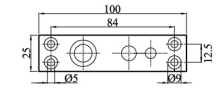

BOTTOM PIVOT