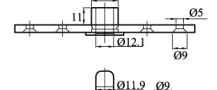

HINGE KUPPE

HINGE DEKKSON

HINGE PIVOT DEKKSON PVT DKS-200

Desc. : Pivot Hinge 200 kg
Type : Pivot DKS FPB DL-05
Max Capacity : 200 kg / set
Acc FH Stang, Top Pivot & FPB DL 05 to be ordered separately

HINGE PIVOT DEKKSON PVT DKS-250

Desc. : Pivot Hinge 250 kg
Type : Pivot DKS PV-002
Max Capacity : 250 kg / set

FLOOR HINGE DEKKSON

FH-DKS-84
Max Capacity : 100 kg
Door Width : 900 mm

No. 1 : Closing speed
No. 2 : Latching speed