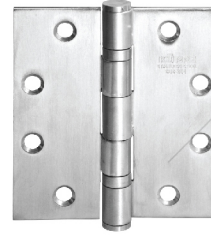

HINGE KUPPE
ESS 4.5X4X3MM 2BB SSS LM
Max Capacity : 100 kg / pair