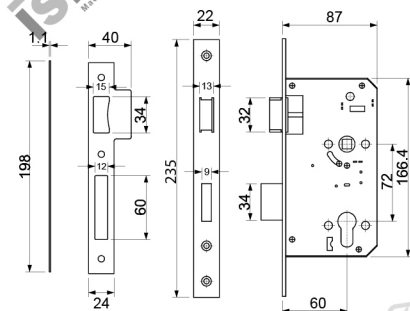

Desc. : Double Cylinder
Type : DEKSON 70MM
Color : SN (Satin Nickel)

Desc. : Lever Handle Tube Roses & Escutcheon
- Stainless Steel SUS 304
Type : DEKSON LHTR 16/22MM LM
Color : SSS (Satin Stainless Steel)

Desc. : Lockcase Non Panic
Type : DEKSON MTS IL 8672 LM
Color : SSS (Satin Stainless Steel)