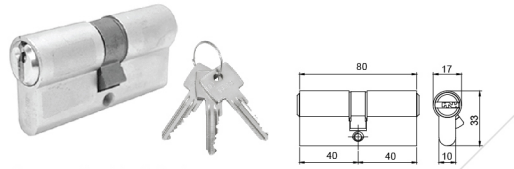

Desc. : Double Cylinder
Type : ISEO F6-80MM
Color : SN (Satin Nickel)