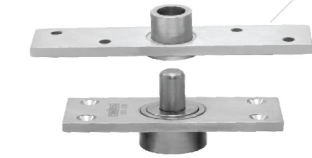

BOTTOM PIVOT