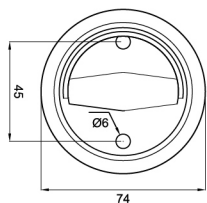

LOCKSET GC-DKS-001P (GARBAGE CHUTE)