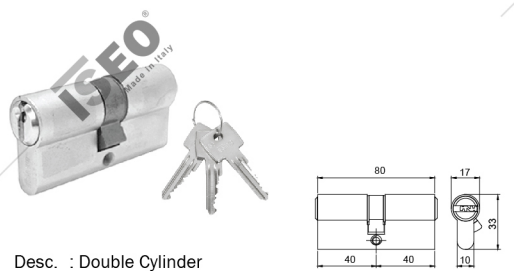

Desc. : Lever Handle Solid Roses & Escutcheon - Stainless Steel SUS 304  
Type : KUPPE LHHR 16/22MM LM  
Color : SSS (Satin Stainless Steel)

Desc. : Double Cylinder  
Type : ISEO F6-80MM  
Color : SN (Satin Nickel)