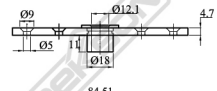

HINGE KUPPE

HINGE DEKKSON

HINGE PIVOT DEKKSON PVT DKS-200

Desc. : Pivot Hinge 200 kg
Type : Pivot DKS FPB DL-05
Max Capacity : 200 kg / set
Acc FH Stang, Top Pivot & FPB DL 05 to be ordered separately

HINGE PIVOT DEKKSON PVT DKS-250

Desc. : Pivot Hinge 250 kg
Type : Pivot DKS PV-002
Max Capacity : 250 kg / set

FLOOR HINGE DEKKSON

FH-DKS-84
Max Capacity : 100 kg
Door Width : 900 mm

No. 1 : Closing speed
No. 2 : Latching speed