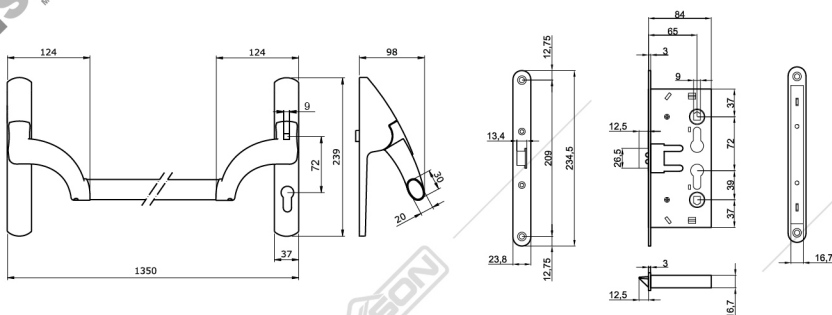

## LOCKSET PB-DE-ISE0379-L (DOUBLE ENTRY)

**CE**  
BS EN 1125

**Palmo**  
949000050379

Desc. : Bar Handle & Lockcase  
Type : ISEO Palmo 949000050379+MTS  
Color : Black & Red

**Closed-case mortise lock**