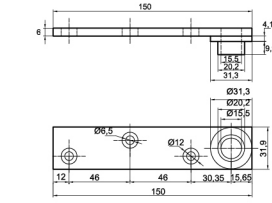

HINGE KUPPE

HINGE DEKKSON

FPB DL-05

HINGE PIVOT DEKKSON PVT DKS-200

Desc. : Pivot Hinge 200 kg
Type : Pivot DKS FPB DL-05
Max Capacity : 200 kg / set
Acc FH Stang, Top Pivot & FPB DL 05 to be ordered separately

HINGE PIVOT DEKKSON PVT DKS-250

Desc. : Pivot Hinge 250 kg
Type : Pivot DKS PV-002
Max Capacity : 250 kg / set

FLOOR HINGE DEKKSON

FH-DKS-84
Max Capacity : 100 kg
Door Width : 900 mm

No. 1 : Closing speed
No. 2 : Latching speed