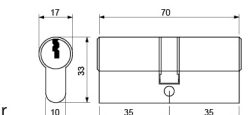

Desc. : Double Cylinder
Type : DEKSON 70MM
Color : SN (Satin Nickel)