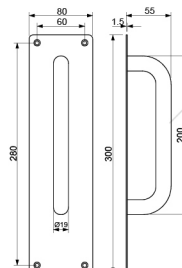

## PULL HANDLE

**PULL HANDLE DEKSSON  
PH DL801**  
Material : SUS 304  
Available :  
PH DL801 32X332X300 PSS  
PH DL801 32X382X350 PSS

**PULL HANDLE DEKSSON  
PH DL809**  
Material : SUS 304  
Available :  
PH DL809 32X332X300 PSS  
PH DL809 32X382X350 PSS

## SIGN PLATE

**SIGN PLATE DEKSSON  
SP002D CYL SSS**  
Material : SUS 304

**SIGN PLATE DEKSSON  
SP002A SSS**  
Material : SUS 304

**SIGN PLATE DEKSSON  
SP003 HDL + CYL HOLE SSS**  
Material : SUS 304

**SIGN PLATE DEKSSON  
SP003 N HDL SSS**  
Material : SUS 304