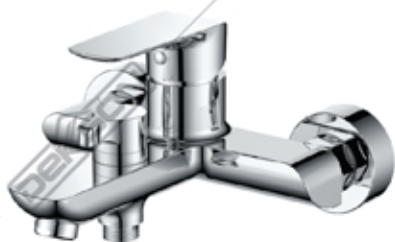

SA 6600

Material : Stainless Steel SUS 304
Finish : Platinum Shield
Colour : CP

CM 8738-2

Material : Premium Brass
 Water output : 2 Way
 Cartridge : Sedal
 Finish : Platinum Shield
 Colour : CP

SB 8004

Material : Premium Brass
 Aerator : Neoperl
 Finish : Platinum Shield
 Colour : CP