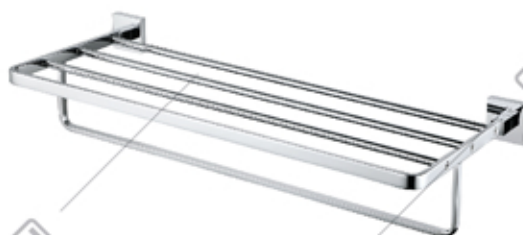

TB 5409 BR

Material : Premium Brass
Size : 610 mm
Finish : Platinum Shield
Colour : CP

TS 3510 BR

Material : Premium Brass
Size : 623 mm
Finish : Platinum Shield
Colour : CP

TS 5410 BR

Material : Premium Brass
Size : 610 mm
Finish : Platinum Shield
Colour : CP