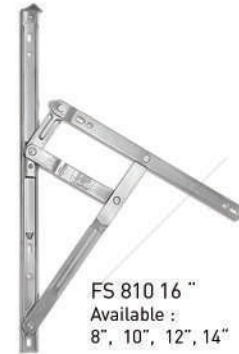

WS 511 8" SSS

WS 512 8" SQ CP

WS 513 8" HX CP

ARMSTAY

AR 12"

FRICTION STAY

FS 810 16"
Available :
8", 10", 12", 14"

FS 810 24"
Available :
FS 810 20"

SPRING KNIP

SK SQ110 SN

SK SQ111 CP

SK 109Z GP
Available : SN

ADJUSTABLE WINDOW HOLDER

AWH 401 8" PB

AWH 401 8" SN

FURNITURE HANDLE