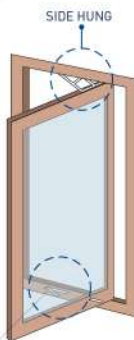

DELUXE FS HD S250
10", 12", 16"