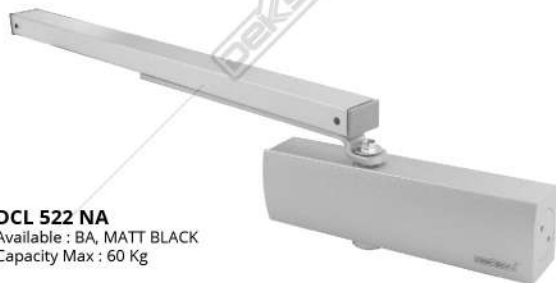

SLIDING ARM DOOR CLOSER

DCL 522 NA
Available : BA, MATT BLACK
Capacity Max : 60 Kg