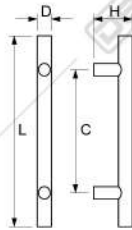

FH D108 SSS

Note :

- L : Length
- C : C to C (As)
- D : Diameter
- H : High
- Material : SUS 304