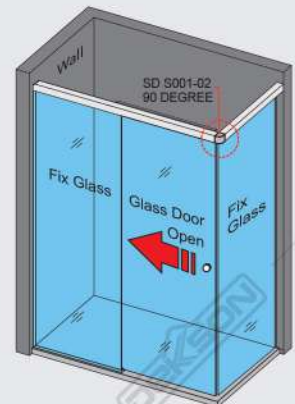

### ILLUSTRATIONS

Capacity Max : 50 kg  
Glass Thickness : 8 ~ 10 mm  
Height Max : 2100 mm