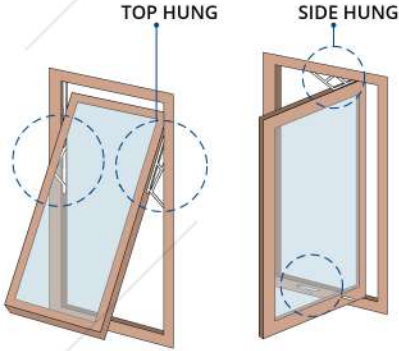

SIDE HUNG & TOP HUNG STANDARD DUTY

Material : Stainless Steel SUS 304