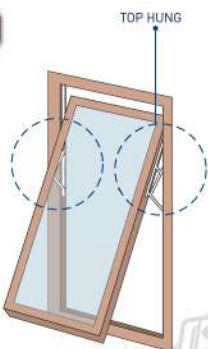

DELUXE HEAVY DUTY TOP HUNG

Material : Stainless Steel SUS 304

HEAVY DUTY
STAINLESS STEEL
SUS 304