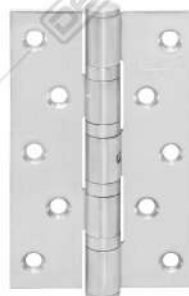

## NRP HINGE

Material : Stainless Steel SUS 304

**NRP ESS DL**  
**3X2,5X2,5MM 2BB SSS**  
Capacity (max) : 32,5 KG / pair

**NRP ESS DL**  
**4X3X3MM 4BB SSS**  
Capacity (max) : 75 KG / pair  
Available: 4X3X4MM 4BB SSS  
Capacity (max) : 80 KG / pair