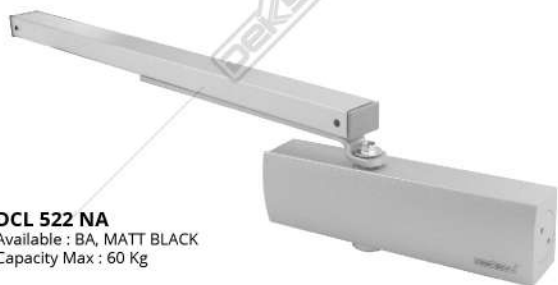

SLIDING ARM DOOR CLOSER

DCL 522 NA
Available : BA, MATT BLACK
Capacity Max : 60 Kg