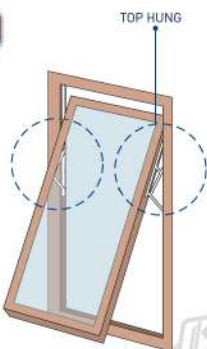

DELUXE HEAVY DUTY TOP HUNG

Material : Stainless Steel SUS 304

HEAVY DUTY
STAINLESS STEEL
SUS 304