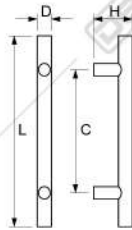

FH D108 SSS

1. Note :
   - L : Length
   - C : C to C (As)
   - D : Diameter
   - H : High
   - Material : SUS 304