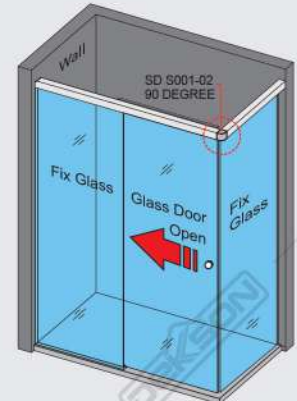

### ILLUSTRATIONS

Capacity Max : 50 kg  
Glass Thickness : 8 ~ 10 mm  
Height Max : 2100 mm