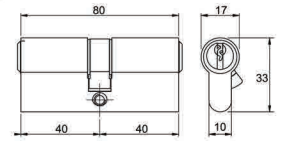

LOCKSET FOR NON PANIC DOOR

1. LOCKSET FD-DE-KP65-LL

Desc. : Double Cylinder
Type : ISEO F6-80 MM
Color : SN (Satin Nickel)

Desc. : Lockcase Non Panic
Type : KUPPE MTS IL 6572 LM
Color : SSS (Satin Stainless Steel)