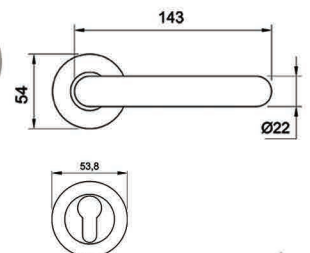

Desc. : Lockcase Non Panic
Type : KUPPE MTS IL 6572 LM
Color : SSS (Satin Stainless Steel)