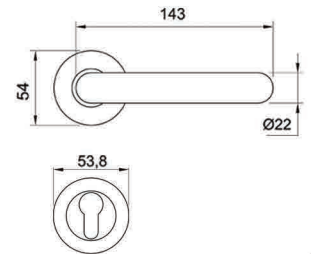

Desc. : Lever Handle Solid Roses & Escutcheon - Stainless Steel SUS 304
Type : KUPPE LHSR 16/22MM LM (solid S/S)
Color : SSS (Satin Stainless Steel)