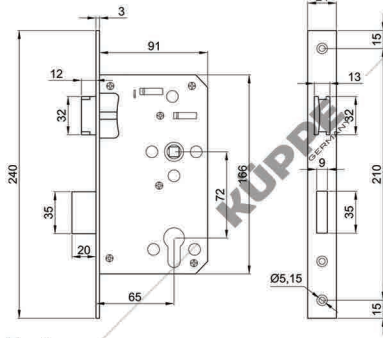

LOCKSET FOR NON PANIC DOOR

1. LOCKSET FD-DE-KP65-LL

Desc. : Double Cylinder
Type : ISEO F6-80 MM
Color : SN (Satin Nickel)

Desc. : Lockcase Non Panic
Type : KUPPE MTS IL 6572 LM
Color : SSS (Satin Stainless Steel)