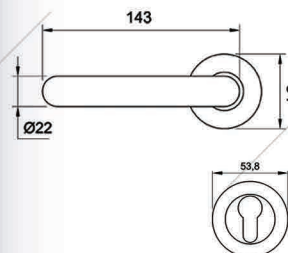

Desc. : Lockcase Non Panic
Type : KUPPE MTS IL 6572 LM
Color : SSS (Satin Stainless Steel)