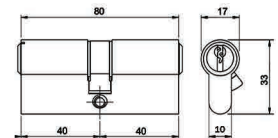

LOCKSET FOR PANIC DOOR WITH LEVER HANDLE

1. LOCKSET PL-SE-KP65P-LK (Single Entry)

Desc. : Lockcase
Type : KUPPE MTS IL 6572 Panic LM
Color : SSS (Satin Stainless Steel)

Desc. : Double Cylinder
Type : ISEO F6-80 MM
Color : SN (Satin Nickel)

Desc. : Fix Knob & Escutcheon
- Stainless Steel SUS 304
Type : Knob 3mm
Color : SSS (Satin Stainless Steel)

Desc. : Lever Handle Solid Roses & Escutcheon
- Stainless Steel SUS 304
Type : KUPPE LHSR 16/22MM LM (solid s/s)
Color : SSS (Satin Stainless Steel)

2. LOCKSET PL-DE-KP65P-LL (Double Entry)

Desc. : Lockcase
Type : KUPPE MTS IL 6572 Panic LM
Color : SSS (Satin Stainless Steel)

Desc. : Double Cylinder
Type : ISEO F6-80 MM
Color : SN (Satin Nickel)

Desc. : Lever Handle Solid Roses & Escutcheon - Stainless Steel SUS 304
Type : KUPPE LHSR 16/22MM LM (solid S/S)
Color : SSS (Satin Stainless Steel)