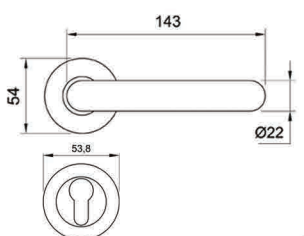

Desc. : Lever Handle Solid Roses & Escutcheon
- Stainless Steel SUS 304
Type : KUPPE LHSR 16/22MM LM
Color : SSS (Satin Stainless Steel)