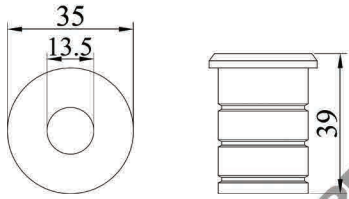

ACCESSORIES

9. DUST PROOF STRIKE