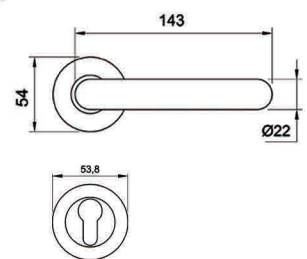

Desc. : Lever Handle Solid Roses & Escutcheon - Stainless Steel SUS 304
Type : KUPPE LHSR 16/22MM LM (solid S/S)
Color : SSS (Satin Stainless Steel)