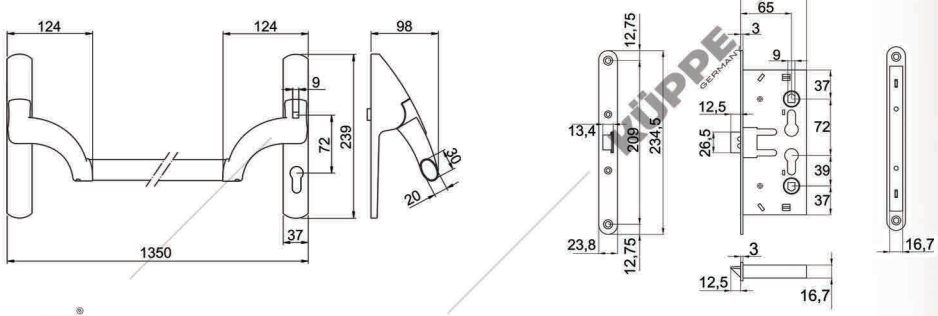

Desc. : Bar Handle & Lockcase
Type : ISEO Palmo 949000050379 + MTS
Color : Black & Red