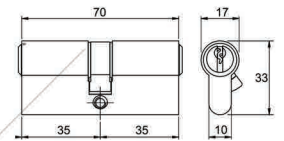

LOCKSET FOR NON PANIC DOOR

1. LOCKSET FD-DE-KP65-LL

Desc. : Double Cylinder
Type : ISEO F6-80 MM
Color : SN (Satin Nickel)

Desc. : Lockcase Non Panic
Type : KUPPE MTS IL 6572 LM
Color : SSS (Satin Stainless Steel)

Desc. : Lever Handle Solid Roses & Escutcheon - Stainless Steel SUS 304
Type : KUPPE LHSR 16/22MM LM (solid S/S)
Color : SSS (Satin Stainless Steel)

2. LOCKSET SD-DE-KP65-F70-LLT

Desc. : Double Cylinder
Type : ISEO F6-70 MM
Color : SN (Satin Nickel)

Desc. : Lockcase Non Panic
Type : KUPPE MTS IL 6572 LM
Color : SSS (Satin Stainless Steel)

Desc. : Lever Handle Tube Roses & Escutcheon - Stainless Steel SUS 304
Type : KUPPE LHTR 16/22MM LM
Color : SSS (Satin Stainless Steel)