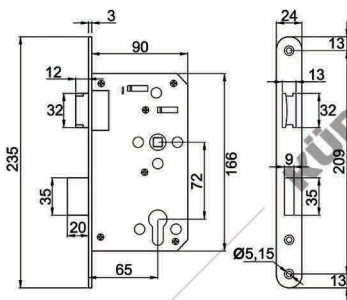

Desc. : Lockcase
Type : KUPPE MTS IL 6572 Panic LM
Color : SSS (Satin Stainless Steel)

Desc. : Double Cylinder
Type : ISEO F6-80 MM
Color : SN (Satin Nickel)