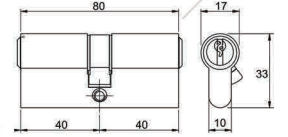

Desc. : Escutcheon - Stainless Steel SUS 304
Type : Dekkson ESCN DKS D01
Color : SSS (Satin Stainless Steel)