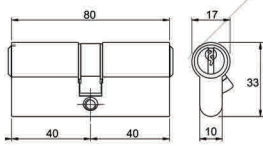

Desc. : Double Cylinder
Type : ISEO F6-80 MM
Color : SN (Satin Nickel)