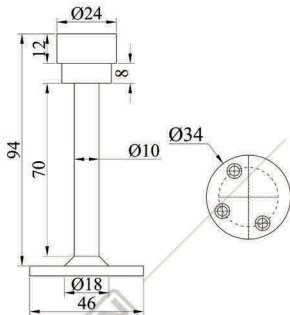

10. DOOR STOPER

A. DOOR STOPPER DKS DS 002
Desc. : Door Stopper
Type : DS 002
Color : SSS (Satin Stainless Steel)