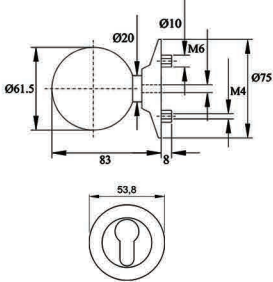

Desc. : Double Cylinder
 Type : ISEO F6-80 MM
 Color : SN (Satin Nickel)

Desc. : Fix Knob & Escutcheon
 - Stainless Steel SUS 304
 Type : Knob 3mm
 Color : SSS (Satin Stainless Steel)

Desc. : Lever Handle Solid Roses & Escutcheon
 - Stainless Steel SUS 304
 Type : KUPPE LHSR 16/22MM LM (solid s/s)
 Color : SSS (Satin Stainless Steel)