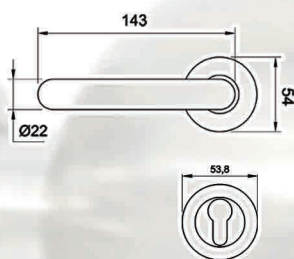

LOCKSET FOR PANIC DOOR WITH LEVER HANDLE

1. LOCKSET PL-SE-KP65P-LK (Single Entry)

Desc. : Lockcase
Type : KUPPE MTS IL 6572 Panic LM
Color : SSS (Satin Stainless Steel)

Desc. : Double Cylinder
Type : ISEO F6-80 MM
Color : SN (Satin Nickel)

Desc. : Fix Knob & Escutcheon
- Stainless Steel SUS 304
Type : Knob 3mm
Color : SSS (Satin Stainless Steel)

Desc. : Lever Handle Solid Roses & Escutcheon
- Stainless Steel SUS 304
Type : KUPPE LHSR 16/22MM LM (solid s/s)
Color : SSS (Satin Stainless Steel)

2. LOCKSET PL-DE-KP65P-LL (Double Entry)

Desc. : Lockcase
Type : KUPPE MTS IL 6572 Panic LM
Color : SSS (Satin Stainless Steel)

Desc. : Double Cylinder
Type : ISEO F6-80 MM
Color : SN (Satin Nickel)

Desc. : Lever Handle Solid Roses & Escutcheon - Stainless Steel SUS 304
Type : KUPPE LHSR 16/22MM LM (solid S/S)
Color : SSS (Satin Stainless Steel)