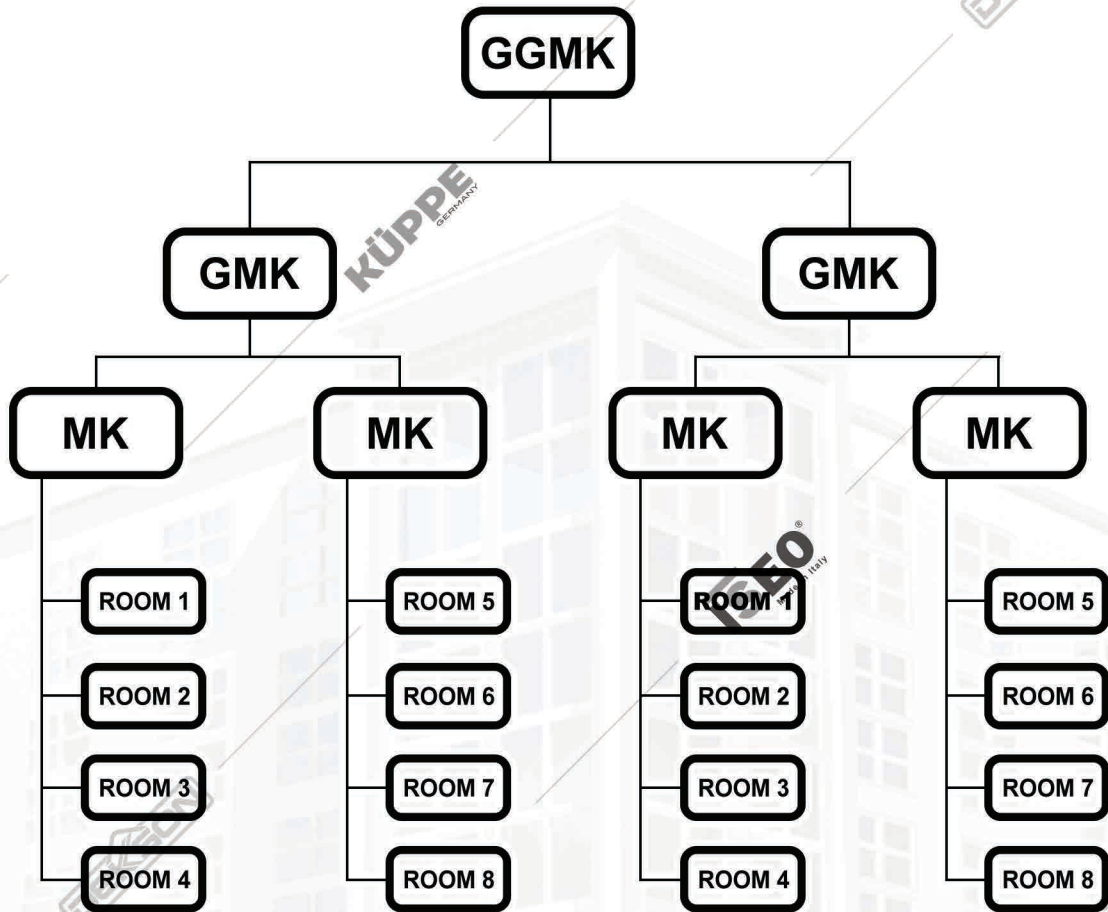

MASTERKEY SYSTEM

- MK : Master Key
- GMK : Grand Master Key
- GGMK : Great Grand Master Key

Masterkey System adalah suatu sistem penguncian dimana satu anak kunci dapat membuka banyak kunci / pintu sesuai dengan kebutuhan dan setiap kunci tetap memiliki kunci masing-masing yang tidak dapat saling membuka.