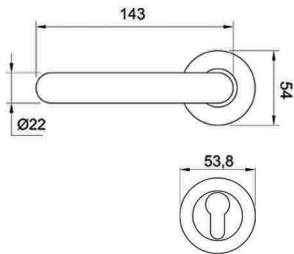

Desc. : Lever Handle Solid Roses & Escutcheon - Stainless Steel SUS 304
Type : KUPPE LHSR 16/22MM LM (solid S/S)
Color : SSS (Satin Stainless Steel)