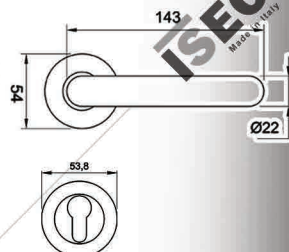

Desc. : Double Cylinder
 Type : ISEO F6-80 MM
 Color : SN (Satin Nickel)

Desc. : Fix Knob & Escutcheon
 - Stainless Steel SUS 304
 Type : Knob 3mm
 Color : SSS (Satin Stainless Steel)

Desc. : Lever Handle Solid Roses & Escutcheon
 - Stainless Steel SUS 304
 Type : KUPPE LHSR 16/22MM LM (solid s/s)
 Color : SSS (Satin Stainless Steel)