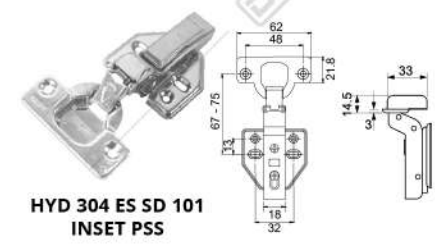

ILLUSTRATION

\* Capacity : 5 kg/pair

**GALVANIZE STEEL**

**STAINLESS STEEL SUS 304**

**GALVANIZE STEEL**