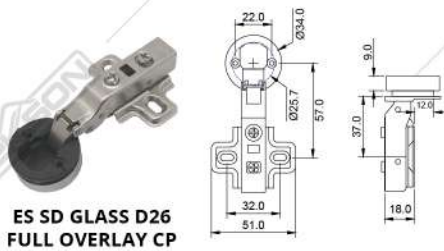

ILLUSTRATION

\* Capacity : 5 kg/pair

**GALVANIZE STEEL**

**STAINLESS STEEL SUS 304**

**GALVANIZE STEEL**