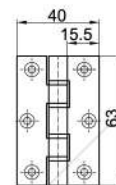

## FURNITURE HINGE

**ESS EL 1.80M SSS**

**ESS 50x40x1.5MM 2NR SSS**  
Capacity (max) : 15 KG / pair

**ESS 63x40x1.5MM 4NR SSS**  
Capacity (max) : 20 KG / pair

**AVAILABLE :**  
ES SL 5" CP  
ES SL 9" CP  
ES SL 5" SSS (SUS 304)  
ES SL 9" SSS (SUS 304)

**FURNITURE HANDLE**

FH D108 SSS

**Note :**  
- L : Length  
- C : C to C (As)  
- D : Diameter  
- H : High  
- Material : SUS 304

TYPE	SIZE (MM)			
	L	C	D	H
FH D108 10X100MM SSS	100	64	Ø10	32
FH D108 10X120MM SSS	120	64	Ø10	32
FH D108 10X150MM SSS	150	96	Ø10	32
FH D108 10X200MM SSS	200	128	Ø10	32
FH D108 10X250MM SSS	250	160	Ø10	32
FH D108 12X120MM SSS	120	64	Ø12	35
FH D108 12X150MM SSS	150	64	Ø12	35
FH D108 12X200MM SSS	200	128	Ø12	35
FH D108 12X250MM SSS	250	160	Ø12	35
FH D108 12X300MM SSS	300	192	Ø12	35
FH D108 12X350MM SSS	350	255	Ø12	35
FH D108 12X400MM SSS	400	288	Ø12	35
FH D108 12X450MM SSS	450	320	Ø12	35
FH D108 12X500MM SSS	500	360	Ø12	35