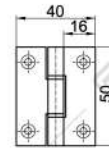

## FURNITURE HINGE

**ESS EL 1.80M SSS**

**ESS 50x40x1.5MM 2NR SSS**  
Capacity (max) : 15 KG / pair

**ESS 63x40x1.5MM 4NR SSS**  
Capacity (max) : 20 KG / pair

**AVAILABLE :**  
ES SL 5" CP  
ES SL 9" CP  
ES SL 5" SSS (SUS 304)  
ES SL 9" SSS (SUS 304)

**FURNITURE HANDLE**

FH D108 SSS

**Note :**  
- L : Length  
- C : C to C (As)  
- D : Diameter  
- H : High  
- Material : SUS 304

TYPE	SIZE (MM)			
	L	C	D	H
FH D108 10X100MM SSS	100	64	Ø10	32
FH D108 10X120MM SSS	120	64	Ø10	32
FH D108 10X150MM SSS	150	96	Ø10	32
FH D108 10X200MM SSS	200	128	Ø10	32
FH D108 10X250MM SSS	250	160	Ø10	32
FH D108 12X120MM SSS	120	64	Ø12	35
FH D108 12X150MM SSS	150	64	Ø12	35
FH D108 12X200MM SSS	200	128	Ø12	35
FH D108 12X250MM SSS	250	160	Ø12	35
FH D108 12X300MM SSS	300	192	Ø12	35
FH D108 12X350MM SSS	350	255	Ø12	35
FH D108 12X400MM SSS	400	288	Ø12	35
FH D108 12X450MM SSS	450	320	Ø12	35
FH D108 12X500MM SSS	500	360	Ø12	35