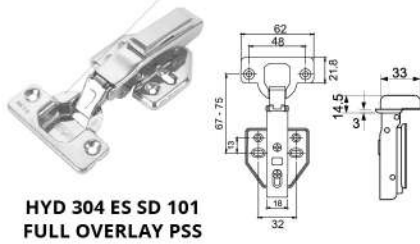

ILLUSTRATION

\* Capacity : 5 kg/pair

**GALVANIZE STEEL**

**STAINLESS STEEL SUS 304**

**GALVANIZE STEEL**