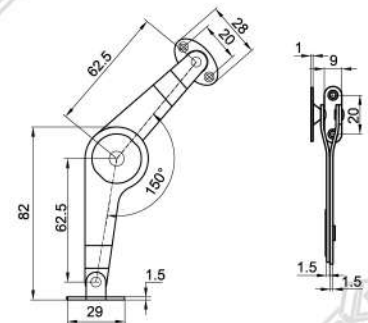

## FURNITURE HINGE

**ESS EL 1.80M SSS**

**ESS 50x40x1.5MM 2NR SSS**  
Capacity (max) : 15 KG / pair

**ESS 63x40x1.5MM 4NR SSS**  
Capacity (max) : 20 KG / pair

**AVAILABLE :**  
ES SL 5" CP  
ES SL 9" CP  
ES SL 5" SSS (SUS 304)  
ES SL 9" SSS (SUS 304)