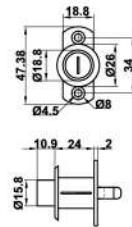

CL 103 30MM CP