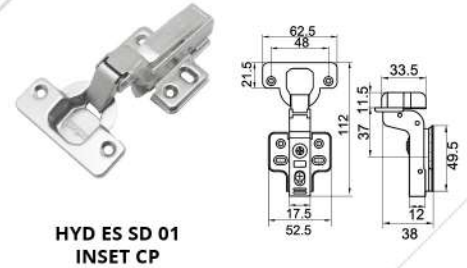

GALVANIZE STEEL