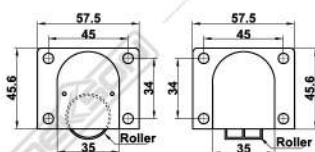

TL 30x10MM M8*