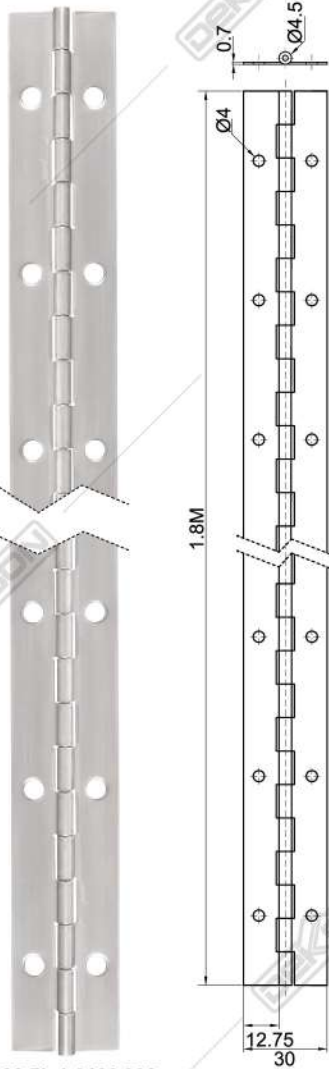

# TABLE OF CONTENT

**3 - 4**

---

**Furniture Hinge**

**5 - 6**

---

**Furniture Sliding Accessories**

Furniture Soft Roller  
Furniture Conceal Slide  
Furniture Ball Bearing

**7 - 8**

---

**Furniture Handle Accessories**

Furniture Handle  
Furniture Lock  
Furniture Accessories

## FURNITURE HINGE

**ESS EL 1.80M SSS**

**ESS 50x40x1.5MM 2NR SSS**  
Capacity (max) : 15 KG / pair

**ESS 63x40x1.5MM 4NR SSS**  
Capacity (max) : 20 KG / pair

**AVAILABLE :**  
ES SL 5" CP  
ES SL 9" CP  
ES SL 5" SSS (SUS 304)  
ES SL 9" SSS (SUS 304)

**FURNITURE HANDLE**

FH D108 SSS

**Note :**  
- L : Length  
- C : C to C (As)  
- D : Diameter  
- H : High  
- Material : SUS 304

TYPE	SIZE (MM)			
	L	C	D	H
FH D108 10X100MM SSS	100	64	Ø10	32
FH D108 10X120MM SSS	120	64	Ø10	32
FH D108 10X150MM SSS	150	96	Ø10	32
FH D108 10X200MM SSS	200	128	Ø10	32
FH D108 10X250MM SSS	250	160	Ø10	32
FH D108 12X120MM SSS	120	64	Ø12	35
FH D108 12X150MM SSS	150	64	Ø12	35
FH D108 12X200MM SSS	200	128	Ø12	35
FH D108 12X250MM SSS	250	160	Ø12	35
FH D108 12X300MM SSS	300	192	Ø12	35
FH D108 12X350MM SSS	350	255	Ø12	35
FH D108 12X400MM SSS	400	288	Ø12	35
FH D108 12X450MM SSS	450	320	Ø12	35
FH D108 12X500MM SSS	500	360	Ø12	35