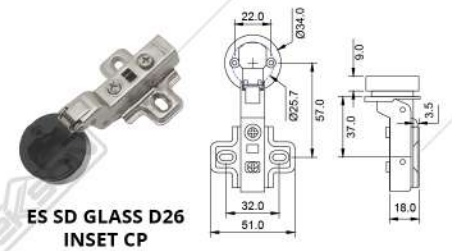

ILLUSTRATION

\* Capacity : 5 kg/pair

**GALVANIZE STEEL**

**STAINLESS STEEL SUS 304**

**GALVANIZE STEEL**