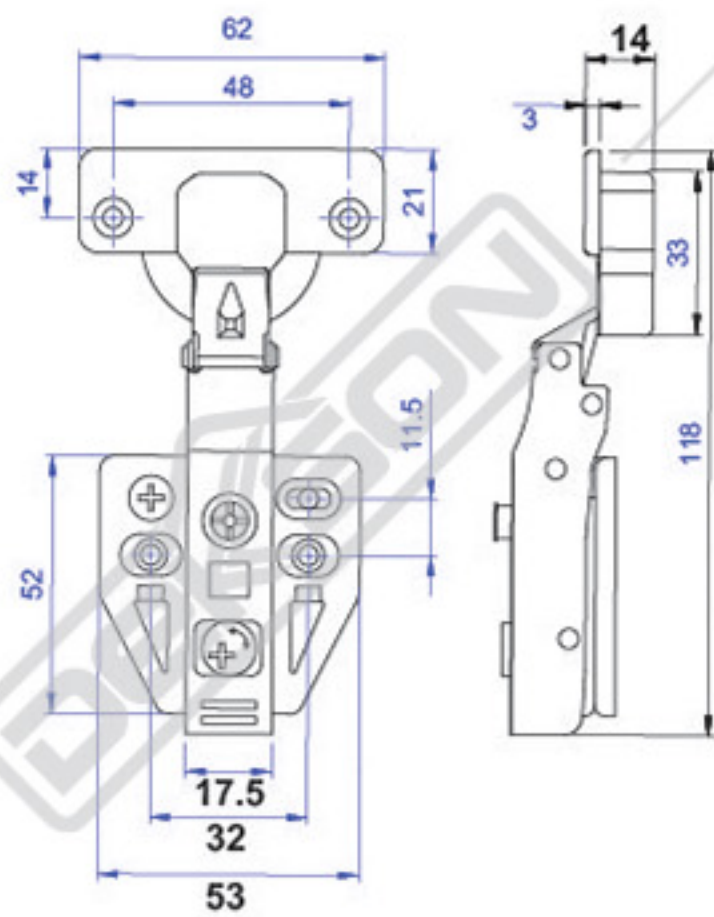

**HYD 304 ES SD101
HALF OVERLAY PSS**

**HYD 304 ES SD101
INSET PSS**

GALVANIZED STEEL

Capacity (Max) : 7 kg/pair

**HYD ES SD 01
FULL OVERLAY CP**

**HYD ES SD 01
HALF OVERLAY CP**

**HYD ES SD 01
INSET CP**

**HYD ES SD D8917 3D ADJ
FULL OVERLAY CP**

FURNITURE HANDLE

FURNITURE HANDLE

FH D108 SSS

Note :

- L : Length
- C : C to C (As)
- D : Diameter
- H : High
- Material : SUS 304

TYPE	SIZE (MM)			
	L	C	D	H
FH D208 12X100x64MM	100	64	Ø10	32
FH D208 12X150x96MM	150	96	Ø10	32
FH D208 12X200x128MM	200	128	Ø10	32