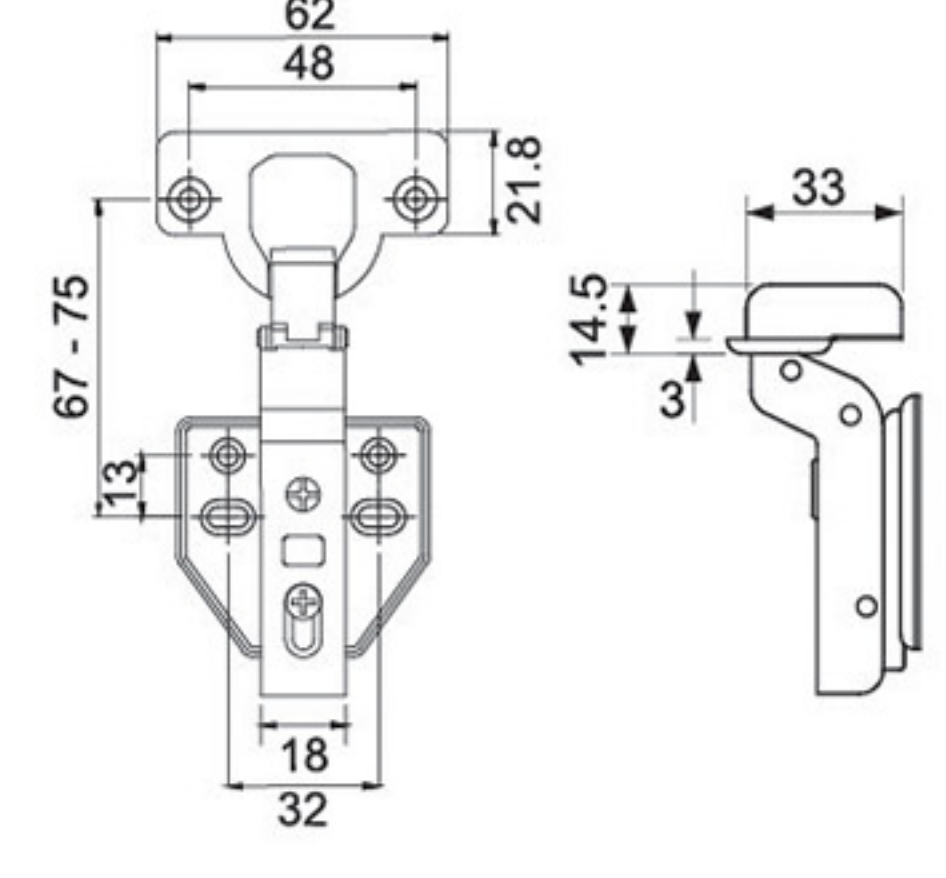

**HYD 304 ES SD101
INSET PSS**