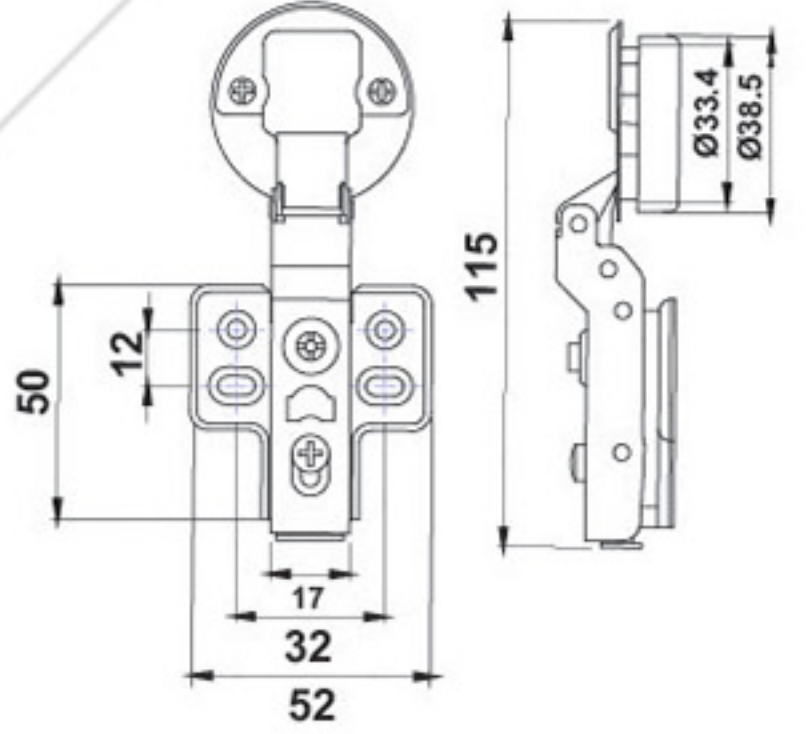

**HYD ES SD GLASS D8712
35MM INSET CP**