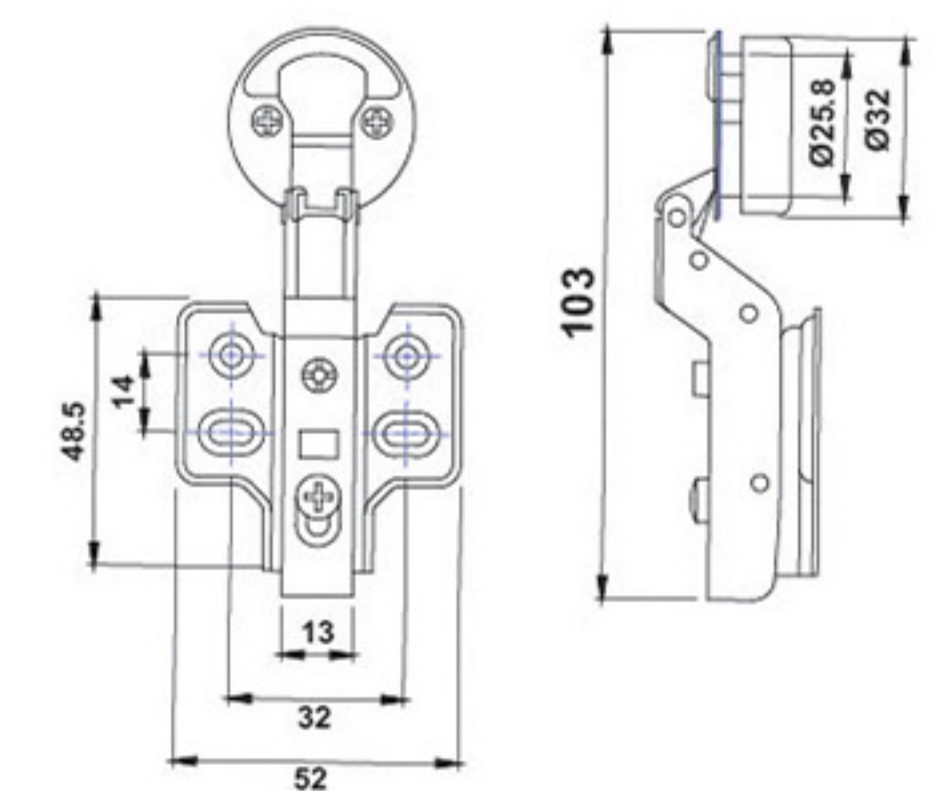

**HYD ES SD D8917 3D ADJ
HALF OVERLAY CP**

**HYD ES SD D8917 3D ADJ
INSET CP**

FOR GLASS

Capacity (Max) : 7 kg/pair

**HYD ES SD GLASS D8512
26MM FULL OVERLAY CP**

**HYD ES SD GLASS D8512
26MM HALF OVERLAY CP**