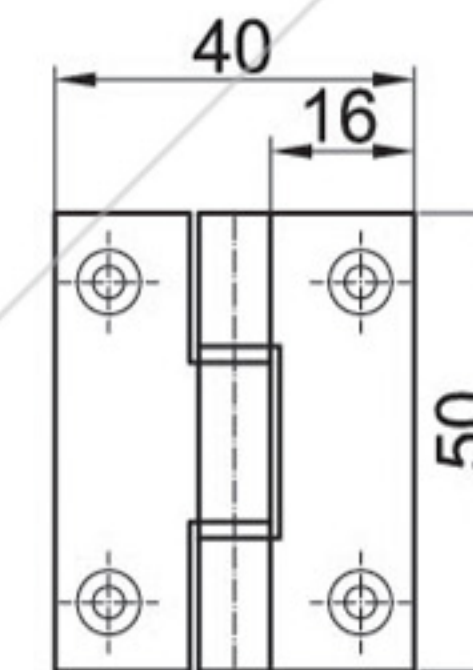

HINGE

FURNITURE HINGE

ESS EL 1.80M SSS

ESS 50x40x1.5MM 2NR SSS
Capacity (max) : 15 KG / pair

ESS 63x40x1.5MM 4NR SSS
Capacity (max) : 20 KG / pair

AVAILABLE :
 ES SL 5" CP
 ES SL 9" CP
 ES SL 5" SSS (SUS 304)
 ES SL 9" SSS (SUS 304)

FURNITURE HANDLE

FURNITURE HANDLE

FH D108 SSS

Note :

- L : Length
- C : C to C (As)
- D : Diameter
- H : High
- Material : SUS 304

TYPE	SIZE (MM)			
	L	C	D	H
FH D208 12X100x64MM	100	64	Ø10	32
FH D208 12X150x96MM	150	96	Ø10	32
FH D208 12X200x128MM	200	128	Ø10	32