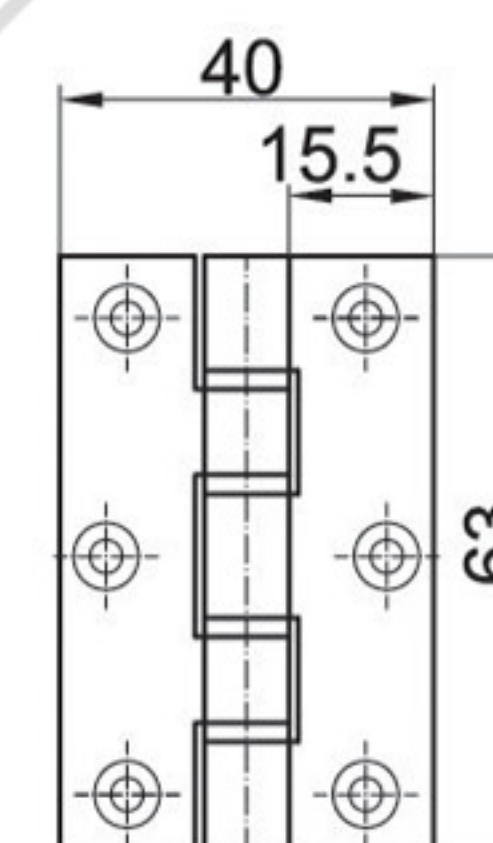

HINGE

FURNITURE HINGE

ESS EL 1.80M SSS

ESS 50x40x1.5MM 2NR SSS
Capacity (max) : 15 KG / pair

ESS 63x40x1.5MM 4NR SSS
Capacity (max) : 20 KG / pair

AVAILABLE :
 ES SL 5" CP
 ES SL 9" CP
 ES SL 5" SSS (SUS 304)
 ES SL 9" SSS (SUS 304)

FURNITURE HANDLE

FURNITURE HANDLE

FH D108 SSS

Note :

- L : Length
- C : C to C (As)
- D : Diameter
- H : High
- Material : SUS 304

TYPE	SIZE (MM)			
	L	C	D	H
FH D208 12X100x64MM	100	64	Ø10	32
FH D208 12X150x96MM	150	96	Ø10	32
FH D208 12X200x128MM	200	128	Ø10	32