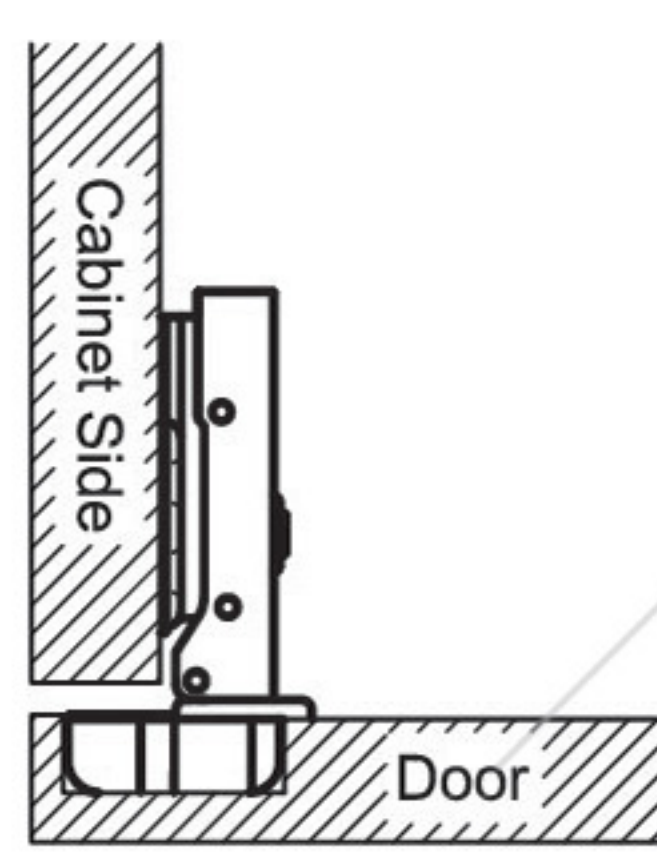

FULL OVERLAY