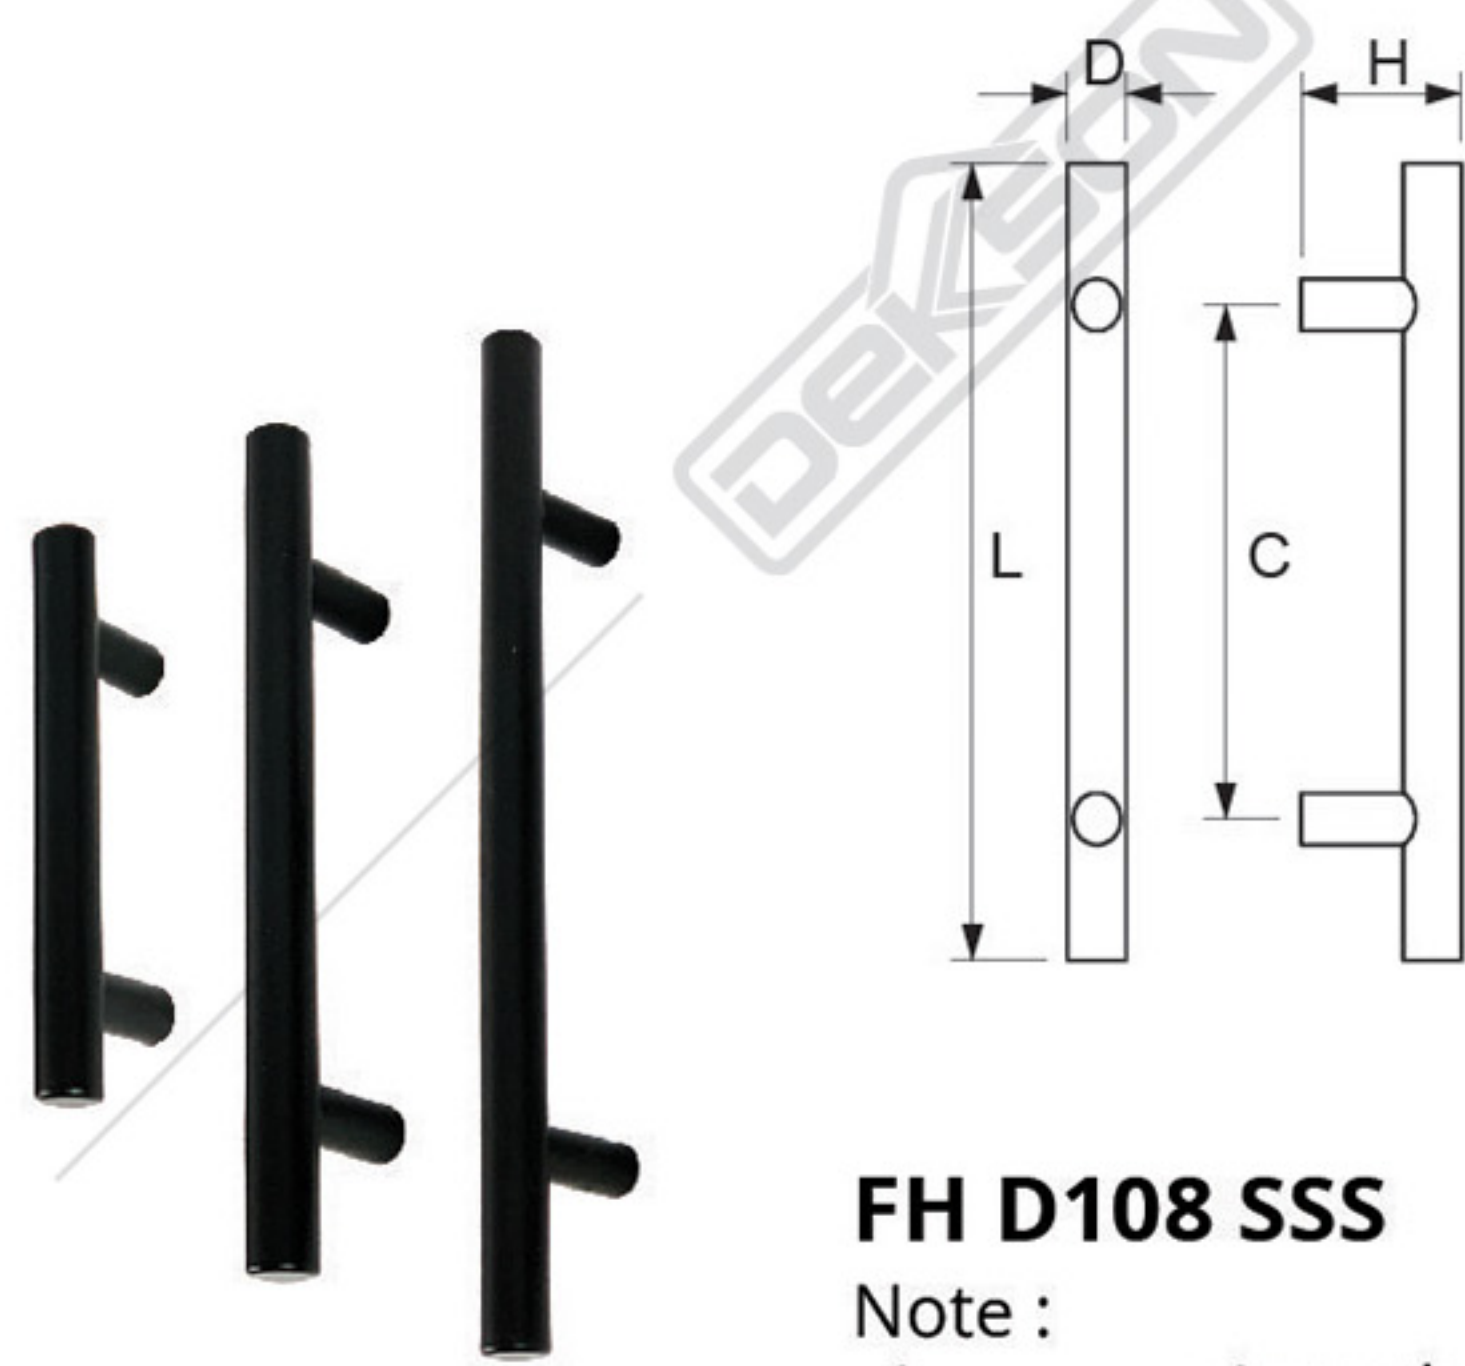

- Available :
- 35400MM STANDARD BLACK
 - 35350MM STANDARD BLACK
 - 35450MM STANDARD BLACK
 - 35500MM STANDARD BLACK

FBB 300MM PUSH OPEN&CLOSE BLACK

- Available :
- 350MM PUSH OPEN&CLOSE BLACK
 - 400MM PUSH OPEN&CLOSE BLACK
 - 450MM PUSH OPEN&CLOSE BLACK
 - 500MM PUSH OPEN&CLOSE BLACK
 - 550MM PUSH OPEN&CLOSE BLACK

FURNITURE HANDLE

FURNITURE HANDLE

FH D108 SSS

Note :

- L : Length
- C : C to C (As)
- D : Diameter
- H : High
- Material : SUS 304

TYPE	SIZE (MM)			
	L	C	D	H
FH D208 12X100x64MM	100	64	Ø10	32
FH D208 12X150x96MM	150	96	Ø10	32
FH D208 12X200x128MM	200	128	Ø10	32

FH D108 SSS

Note :

- L : Length
- C : C to C (As)
- D : Diameter
- H : High
- Material : SUS 304

TYPE	SIZE (MM)			
	L	C	D	H
FH D108 10X100MM SSS	100	64	Ø10	32
FH D108 10X120MM SSS	120	64	Ø10	32
FH D108 10X150MM SSS	150	96	Ø10	32
FH D108 10X200MM SSS	200	128	Ø10	32
FH D108 10X250MM SSS	250	160	Ø10	32
FH D108 12X120MM SSS	120	64	Ø12	35
FH D108 12X150MM SSS	150	64	Ø12	35
FH D108 12X200MM SSS	200	128	Ø12	35
FH D108 12X250MM SSS	250	160	Ø12	35
FH D108 12X300MM SSS	300	192	Ø12	35
FH D108 12X350MM SSS	350	255	Ø12	35
FH D108 12X400MM SSS	400	288	Ø12	35
FH D108 12X450MM SSS	450	320	Ø12	35
FH D108 12X500MM SSS	500	360	Ø12	35