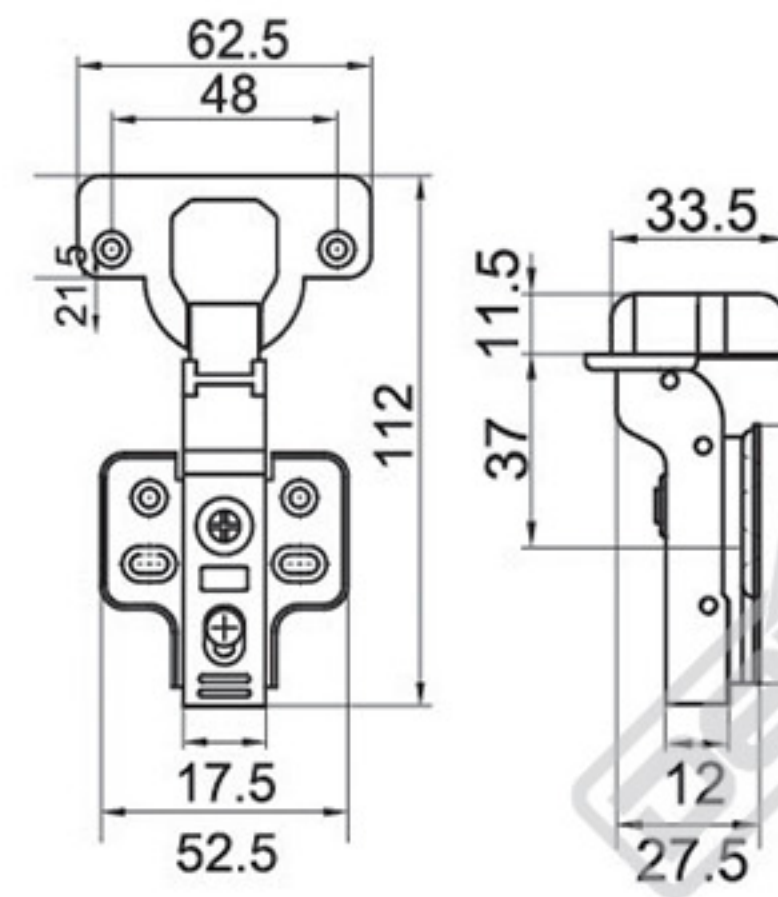

ILLUSTRATION

HALF OVERLAY

FULL OVERLAY

INSET

* Capacity : 5 kg/pair

STAINLESS STEEL SUS 304

Capacity (Max) : 7 kg/pair

**HYD 304 ES SD101
FULL OVERLAY PSS**

**HYD 304 ES SD101
HALF OVERLAY PSS**

**HYD 304 ES SD101
INSET PSS**

GALVANIZED STEEL

Capacity (Max) : 7 kg/pair

**HYD ES SD 01
FULL OVERLAY CP**

**HYD ES SD 01
HALF OVERLAY CP**

**HYD ES SD 01
INSET CP**

**HYD ES SD D8917 3D ADJ
FULL OVERLAY CP**

FURNITURE HANDLE

FURNITURE HANDLE

FH D108 SSS

Note :

- L : Length
- C : C to C (As)
- D : Diameter
- H : High
- Material : SUS 304

TYPE	SIZE (MM)			
	L	C	D	H
FH D208 12X100x64MM	100	64	Ø10	32
FH D208 12X150x96MM	150	96	Ø10	32
FH D208 12X200x128MM	200	128	Ø10	32