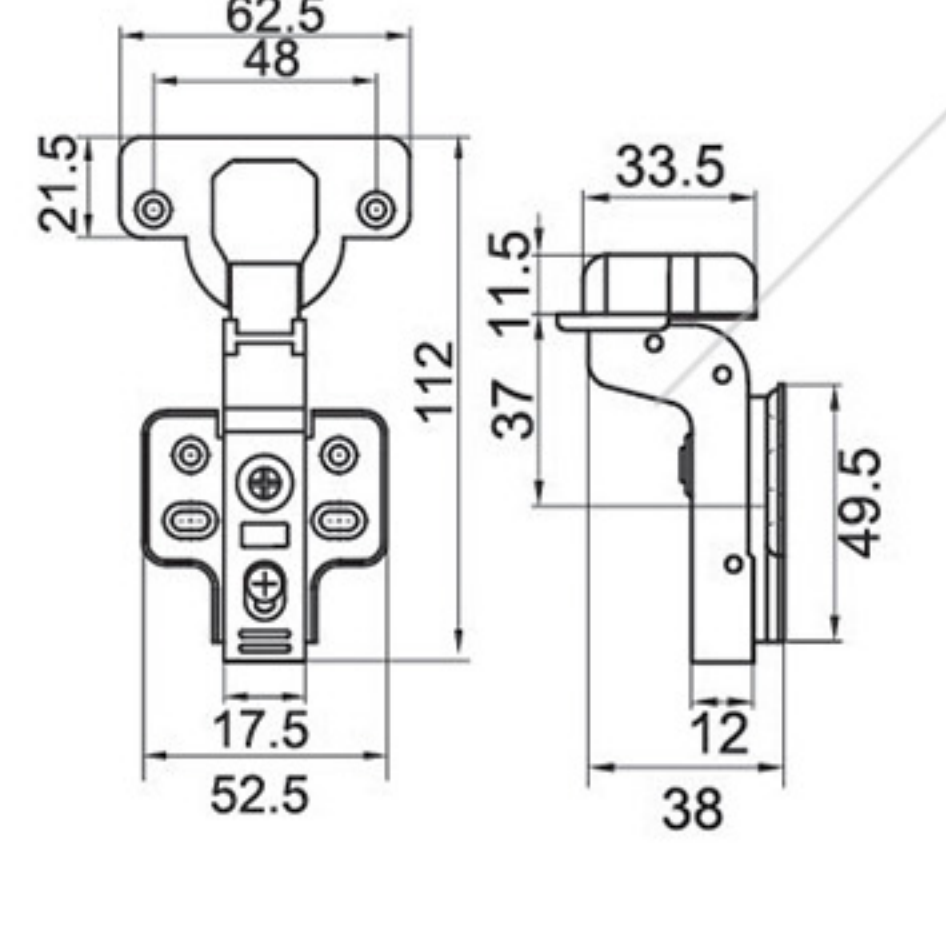

ILLUSTRATION

HALF OVERLAY

FULL OVERLAY

INSET

* Capacity : 5 kg/pair

STAINLESS STEEL SUS 304

Capacity (Max) : 7 kg/pair

**HYD 304 ES SD101
FULL OVERLAY PSS**

**HYD 304 ES SD101
HALF OVERLAY PSS**

**HYD 304 ES SD101
INSET PSS**

GALVANIZED STEEL

Capacity (Max) : 7 kg/pair

**HYD ES SD 01
FULL OVERLAY CP**

**HYD ES SD 01
HALF OVERLAY CP**

**HYD ES SD 01
INSET CP**

**HYD ES SD D8917 3D ADJ
FULL OVERLAY CP**

FURNITURE HANDLE

FURNITURE HANDLE

FH D108 SSS

Note :

- L : Length
- C : C to C (As)
- D : Diameter
- H : High
- Material : SUS 304

TYPE	SIZE (MM)			
	L	C	D	H
FH D208 12X100x64MM	100	64	Ø10	32
FH D208 12X150x96MM	150	96	Ø10	32
FH D208 12X200x128MM	200	128	Ø10	32