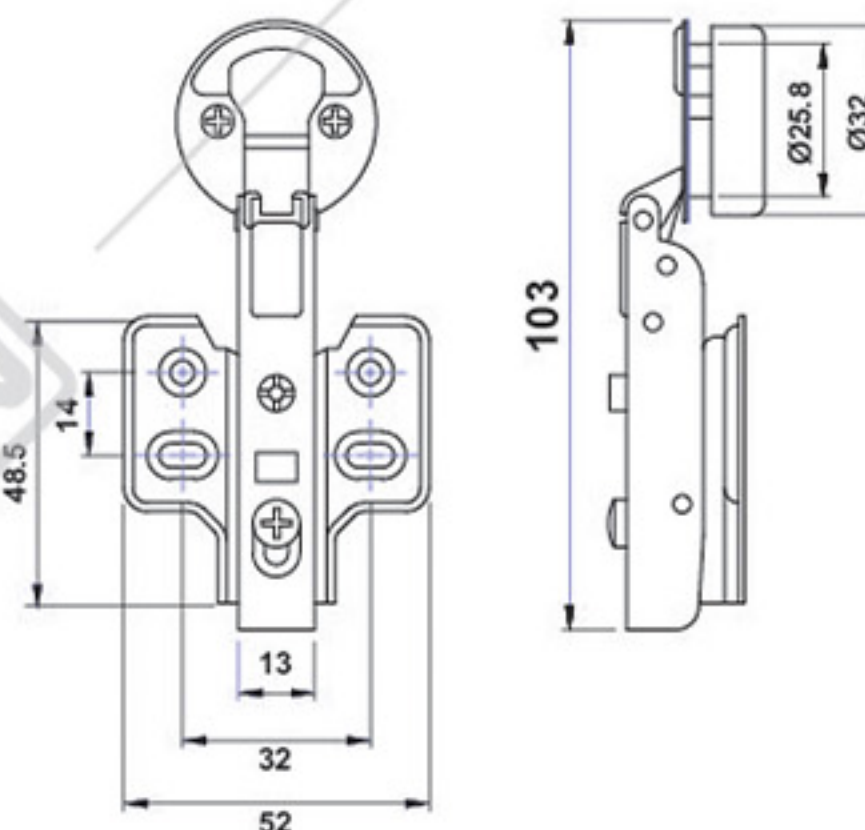

**HYD ES SD D8917 3D ADJ
HALF OVERLAY CP**

**HYD ES SD D8917 3D ADJ
INSET CP**

FOR GLASS

Capacity (Max) : 7 kg/pair

**HYD ES SD GLASS D8512
26MM FULL OVERLAY CP**

**HYD ES SD GLASS D8512
26MM HALF OVERLAY CP**