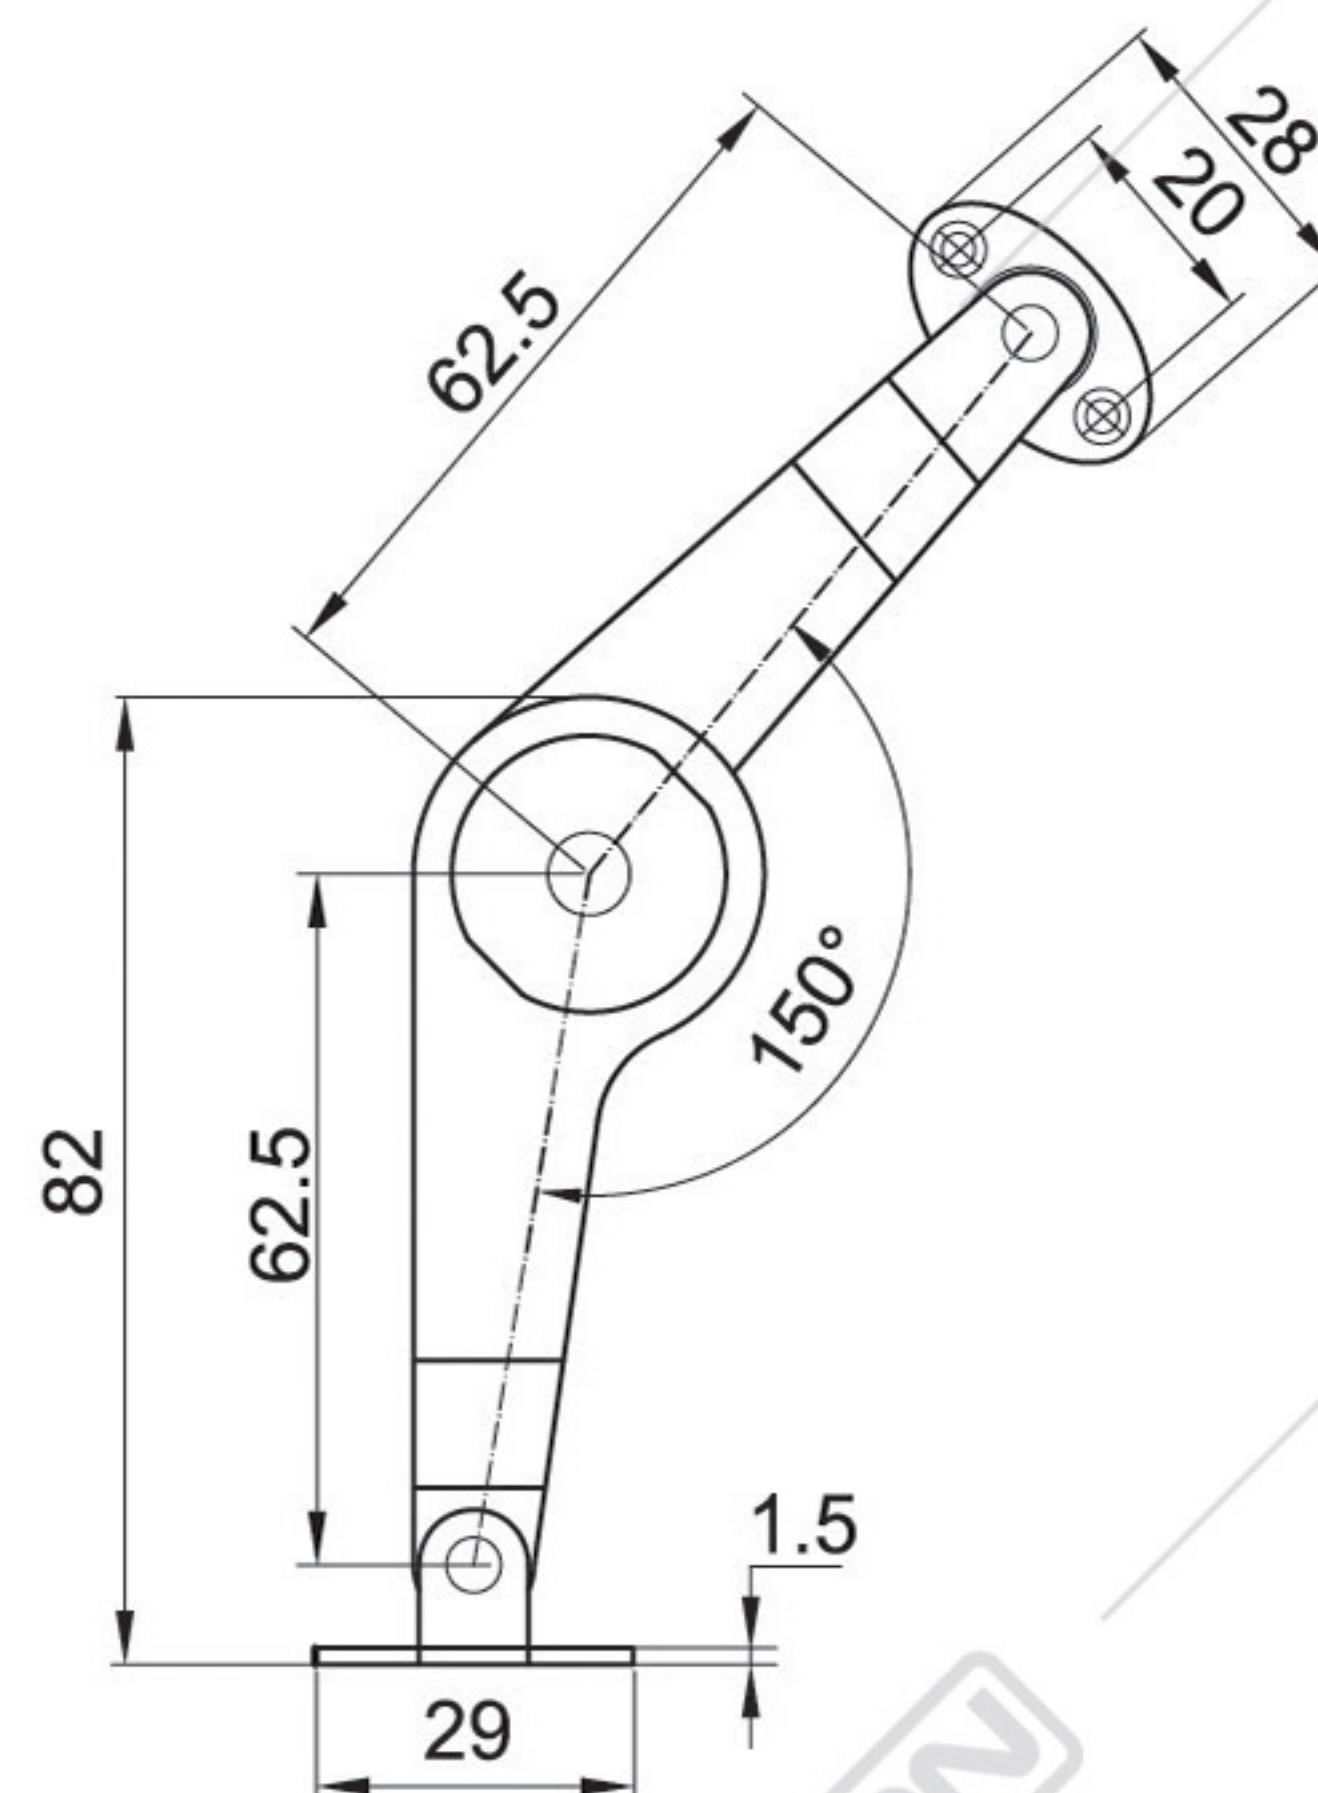

HINGE

FURNITURE HINGE

ESS EL 1.80M SSS

ESS 50x40x1.5MM 2NR SSS
Capacity (max) : 15 KG / pair

ESS 63x40x1.5MM 4NR SSS
Capacity (max) : 20 KG / pair

AVAILABLE :
 ES SL 5" CP
 ES SL 9" CP
 ES SL 5" SSS (SUS 304)
 ES SL 9" SSS (SUS 304)