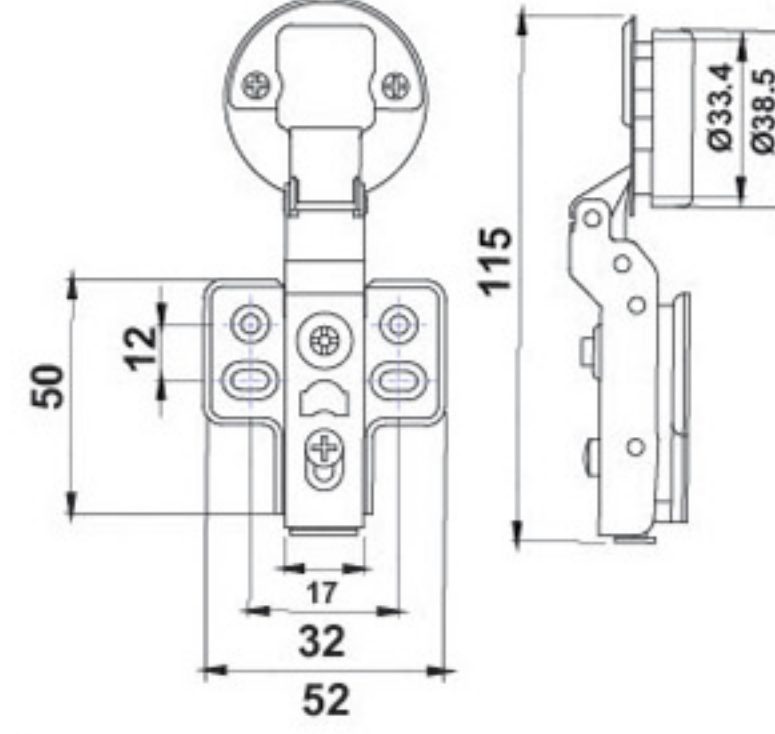

**HYD ES SD GLASS D8712
35MM HALF OVERLAY CP**