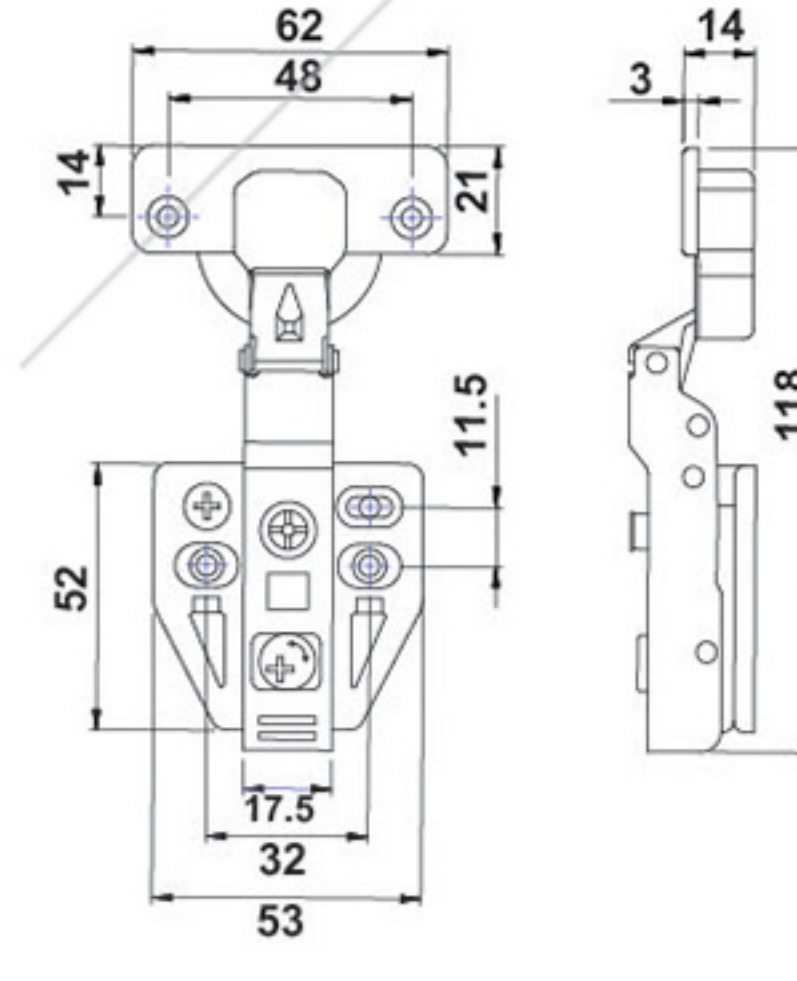

ILLUSTRATION

HALF OVERLAY

FULL OVERLAY

INSET

* Capacity : 5 kg/pair

STAINLESS STEEL SUS 304

Capacity (Max) : 7 kg/pair

**HYD 304 ES SD101
FULL OVERLAY PSS**

**HYD 304 ES SD101
HALF OVERLAY PSS**

**HYD 304 ES SD101
INSET PSS**

GALVANIZED STEEL

Capacity (Max) : 7 kg/pair

**HYD ES SD 01
FULL OVERLAY CP**

**HYD ES SD 01
HALF OVERLAY CP**

**HYD ES SD 01
INSET CP**

**HYD ES SD D8917 3D ADJ
FULL OVERLAY CP**

FURNITURE HANDLE

FURNITURE HANDLE

FH D108 SSS

Note :

- L : Length
- C : C to C (As)
- D : Diameter
- H : High
- Material : SUS 304

TYPE	SIZE (MM)			
	L	C	D	H
FH D208 12X100x64MM	100	64	Ø10	32
FH D208 12X150x96MM	150	96	Ø10	32
FH D208 12X200x128MM	200	128	Ø10	32