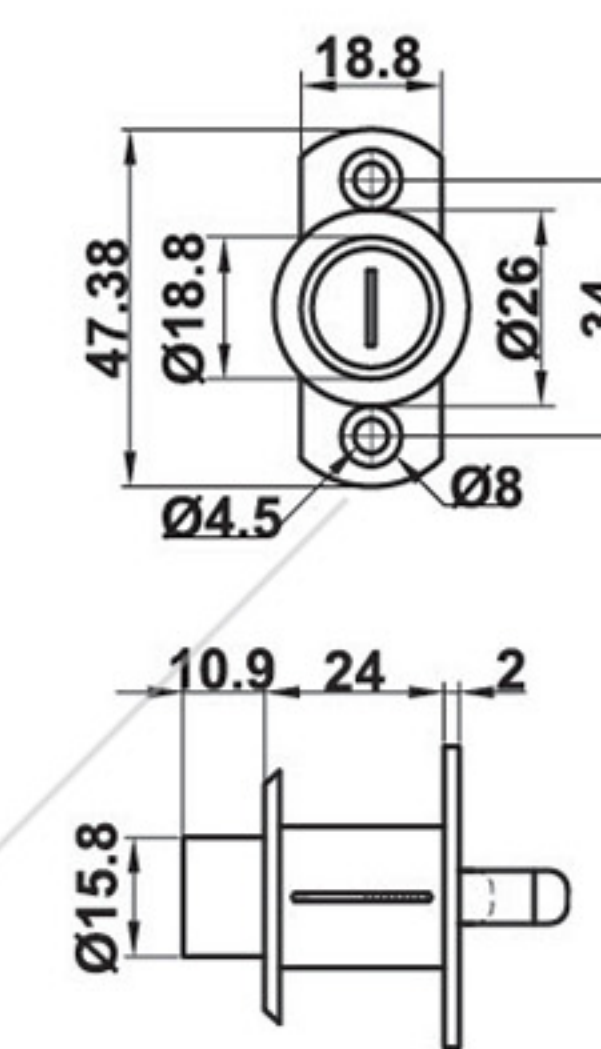

CL 103 30MM CP
AVAILABLE :
CL 103 20MM CP
CL 103 25MM CP