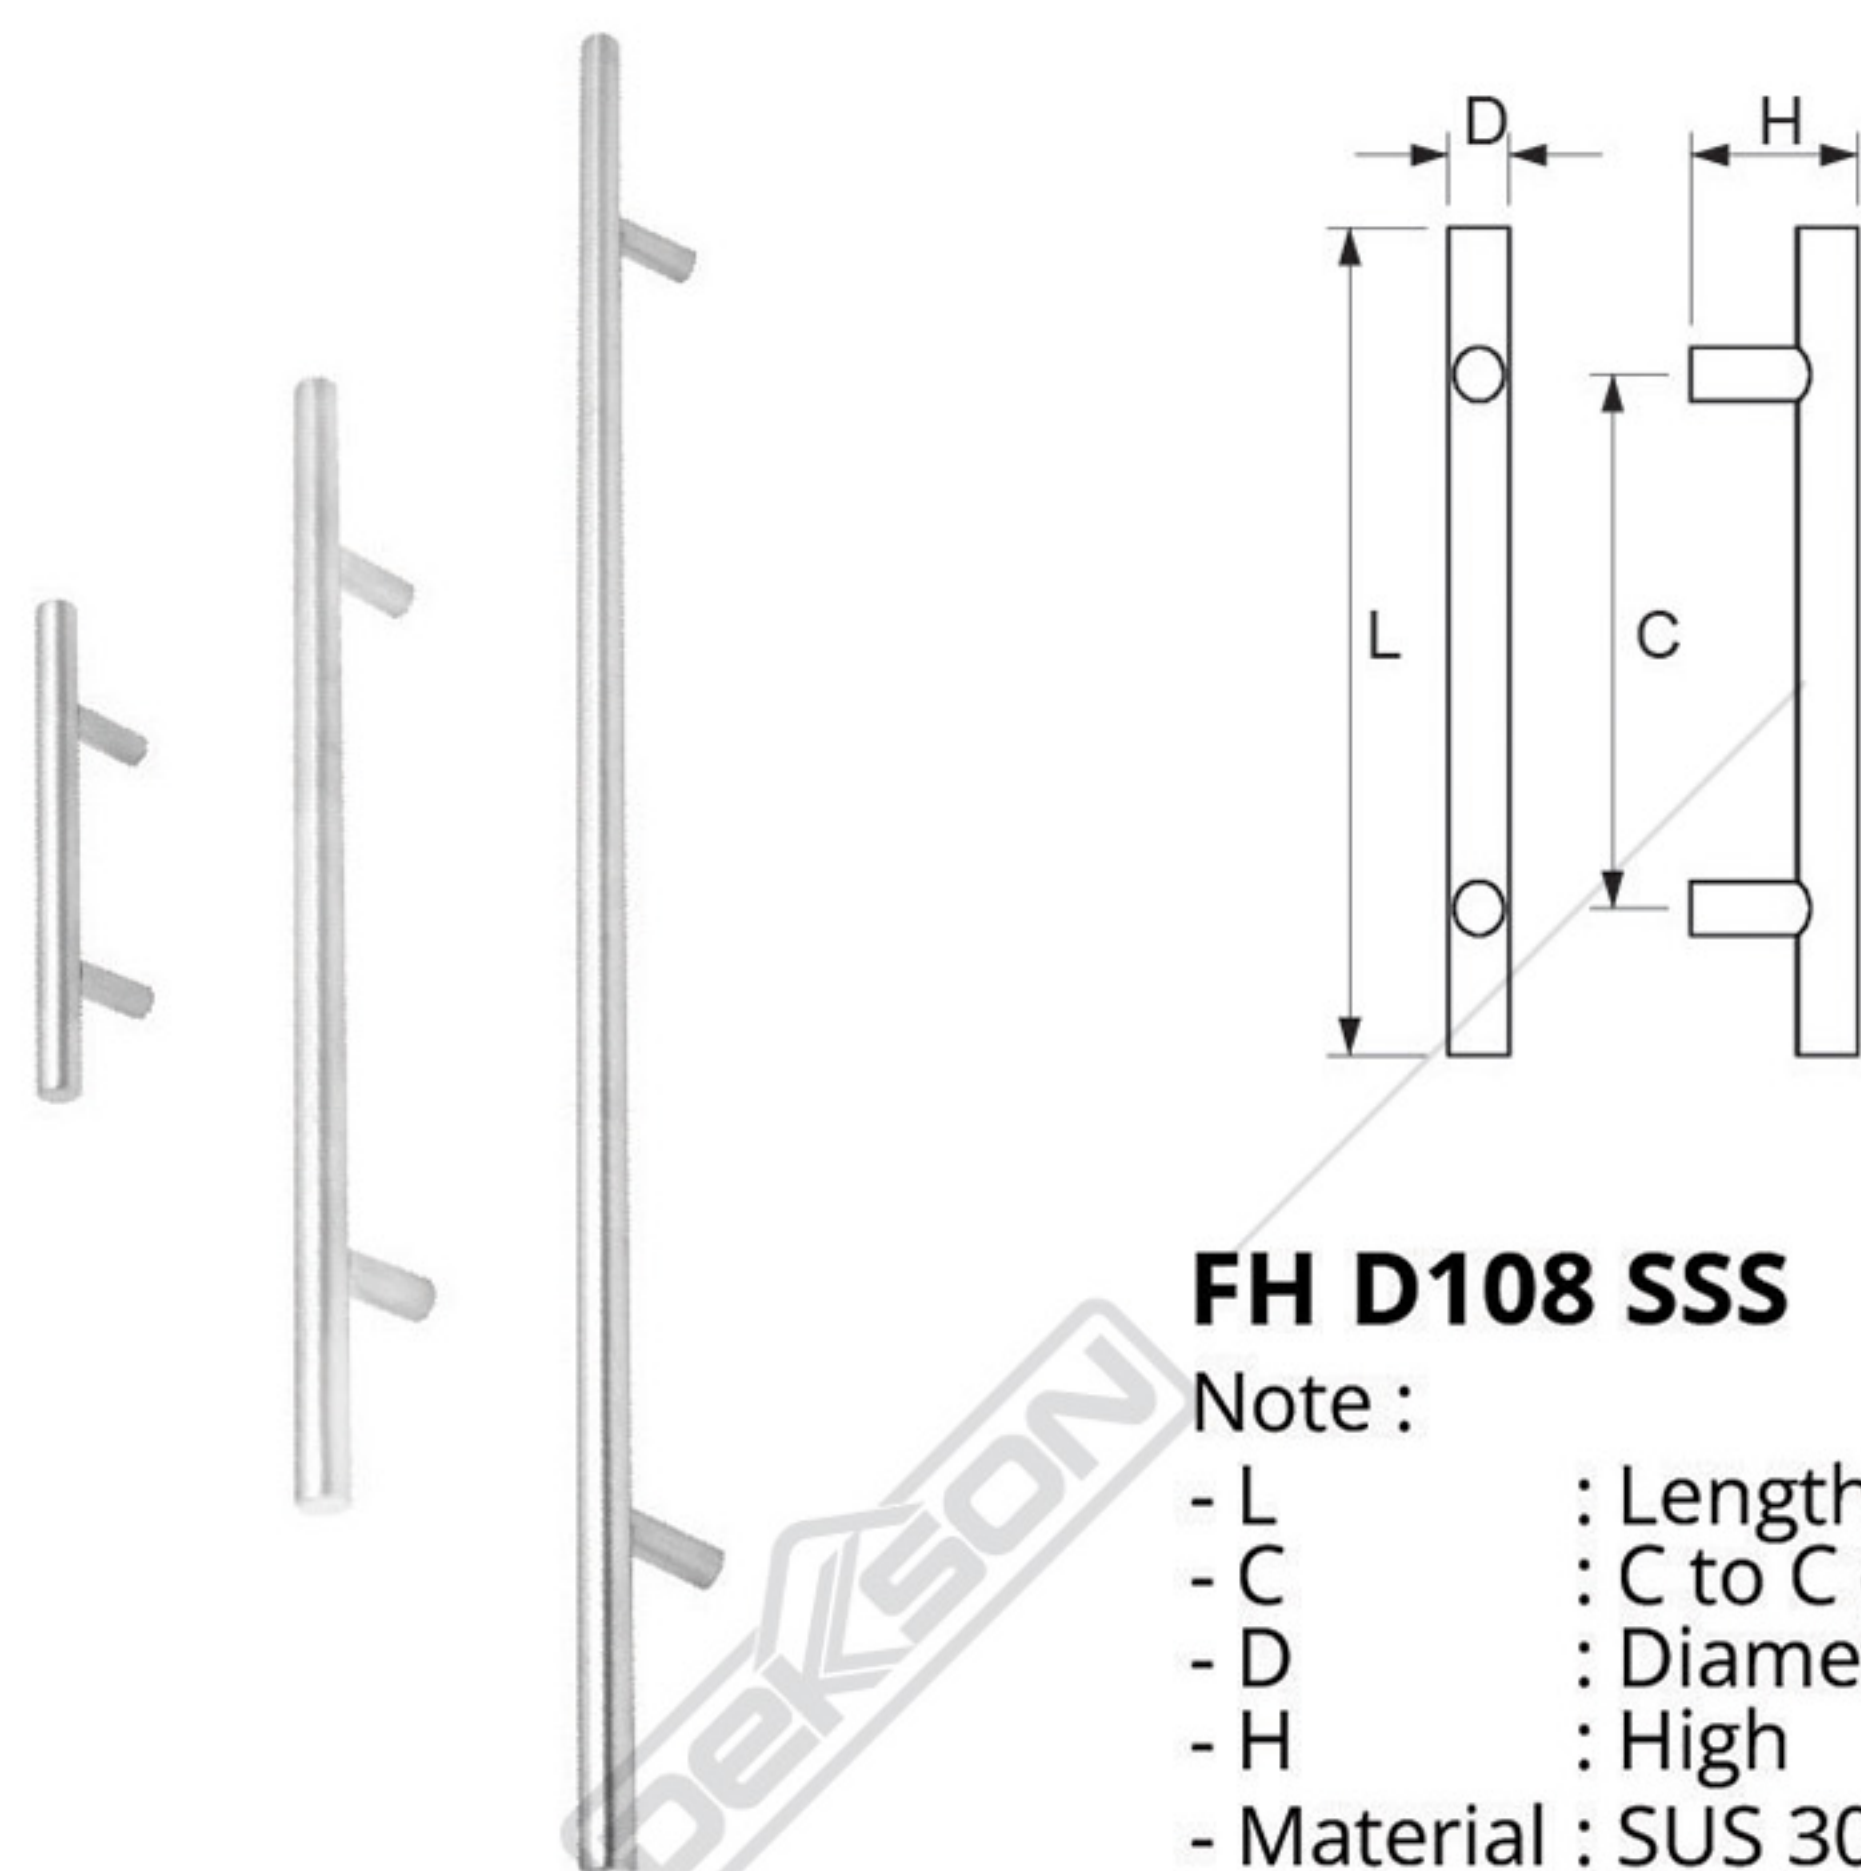

FURNITURE HANDLE

FURNITURE HANDLE

FH D108 SSS

Note :

- L : Length
- C : C to C (As)
- D : Diameter
- H : High
- Material : SUS 304

TYPE	SIZE (MM)			
	L	C	D	H
FH D208 12X100x64MM	100	64	Ø10	32
FH D208 12X150x96MM	150	96	Ø10	32
FH D208 12X200x128MM	200	128	Ø10	32

FH D108 SSS

Note :

- L : Length
- C : C to C (As)
- D : Diameter
- H : High
- Material : SUS 304

TYPE	SIZE (MM)			
	L	C	D	H
FH D108 10X100MM SSS	100	64	Ø10	32
FH D108 10X120MM SSS	120	64	Ø10	32
FH D108 10X150MM SSS	150	96	Ø10	32
FH D108 10X200MM SSS	200	128	Ø10	32
FH D108 10X250MM SSS	250	160	Ø10	32
FH D108 12X120MM SSS	120	64	Ø12	35
FH D108 12X150MM SSS	150	64	Ø12	35
FH D108 12X200MM SSS	200	128	Ø12	35
FH D108 12X250MM SSS	250	160	Ø12	35
FH D108 12X300MM SSS	300	192	Ø12	35
FH D108 12X350MM SSS	350	255	Ø12	35
FH D108 12X400MM SSS	400	288	Ø12	35
FH D108 12X450MM SSS	450	320	Ø12	35
FH D108 12X500MM SSS	500	360	Ø12	35