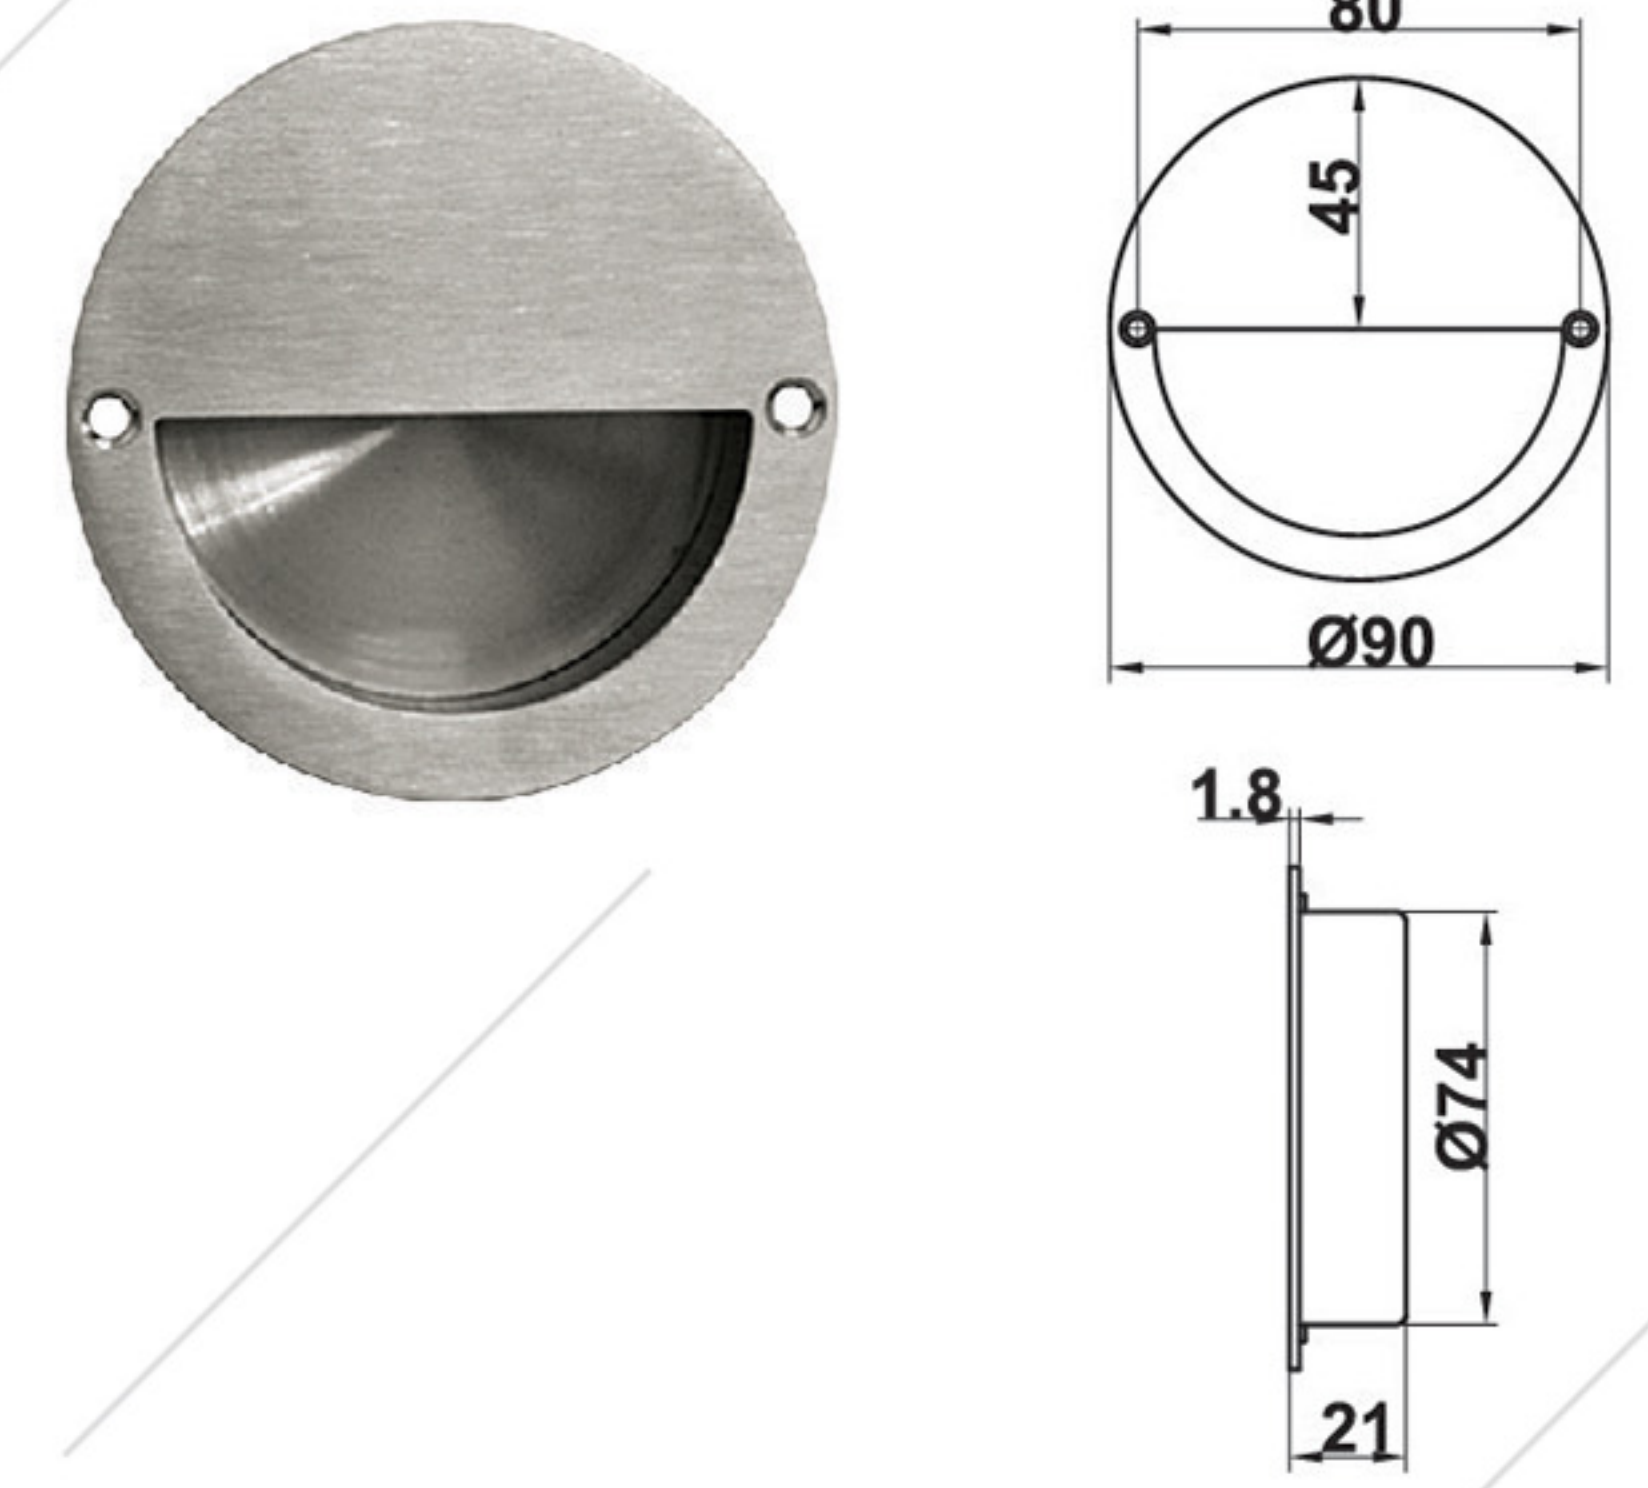

FFH 002 SSS

FURNITURE LOCK