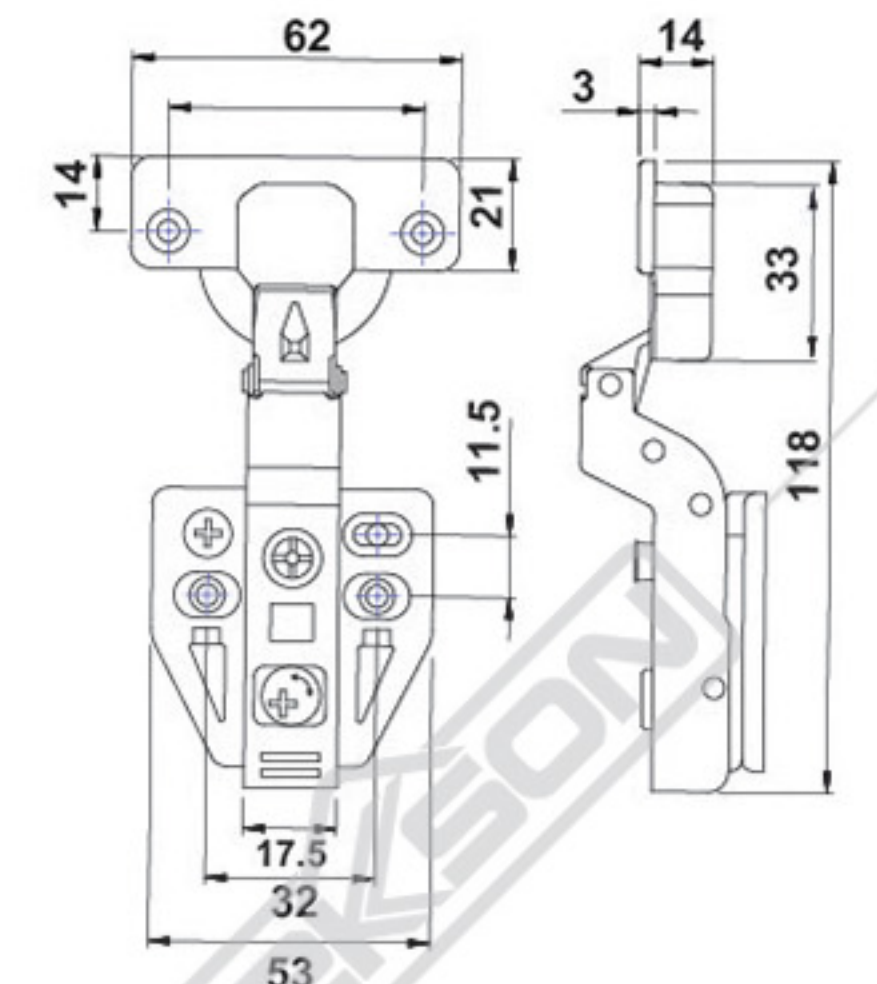

**HYD ES SD D8917 3D ADJ
INSET CP**