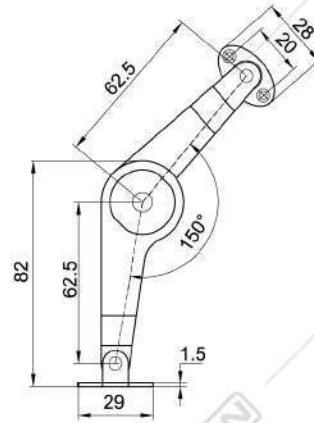

## FURNITURE HINGE

**ESS EL 1.80M SSS**

**ESS 50x40x1.5MM 2NR SSS**  
Capacity (max) : 15 KG / pair

**ESS 63x40x1.5MM 4NR SSS**  
Capacity (max) : 20 KG / pair

**AVAILABLE :**  
 ES SL 5" CP  
 ES SL 9" CP  
 ES SL 5" SSS (SUS 304)  
 ES SL 9" SSS (SUS 304)

**ILLUSTRATION**

**HALF OVERLAY**

**FULL OVERLAY**

**INSET**

\* Capacity : 5 kg/pair

**STAINLESS STEEL SUS 304**

**HYD 304 ES SD 101  
FULL OVERLAY PSS**

**HYD 304 ES SD 101  
HALF OVERLAY PSS**

## FURNITURE HANDLE

FH D108 SSS

**Note :**  
 - L : Length  
 - C : C to C (As)  
 - D : Diameter  
 - H : High  
 - Material : SUS 304

TYPE	SIZE (MM)			
	L	C	D	H
FH D108 10X100MM SSS	100	64	Ø10	32
FH D108 10X120MM SSS	120	64	Ø10	32
FH D108 10X150MM SSS	150	96	Ø10	32
FH D108 10X200MM SSS	200	128	Ø10	32
FH D108 10X250MM SSS	250	160	Ø10	32
FH D108 12X120MM SSS	120	64	Ø12	35
FH D108 12X150MM SSS	150	64	Ø12	35
FH D108 12X200MM SSS	200	128	Ø12	35
FH D108 12X250MM SSS	250	160	Ø12	35
FH D108 12X300MM SSS	300	192	Ø12	35
FH D108 12X350MM SSS	350	255	Ø12	35
FH D108 12X400MM SSS	400	288	Ø12	35
FH D108 12X450MM SSS	450	320	Ø12	35
FH D108 12X500MM SSS	500	360	Ø12	35