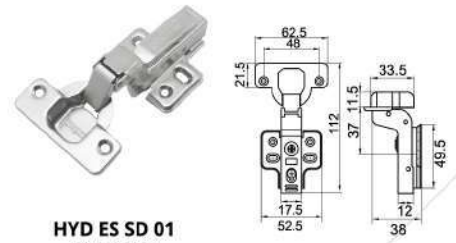

**HYD ES SD 01
INSET CP**