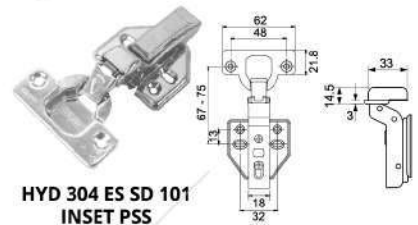

**ILLUSTRATION**

**HALF OVERLAY**

**FULL OVERLAY**

**INSET**

\* Capacity : 5 kg/pair

**STAINLESS STEEL SUS 304**

**HYD 304 ES SD 101  
FULL OVERLAY PSS**

**HYD 304 ES SD 101  
HALF OVERLAY PSS**