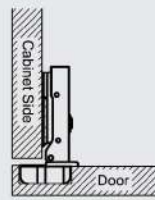

FULL OVERLAY