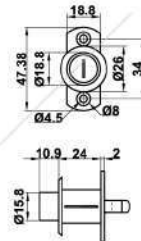

CL 103 30MM CP
AVAILABLE :
CL 103 20MM CP
CL 103 25MM CP