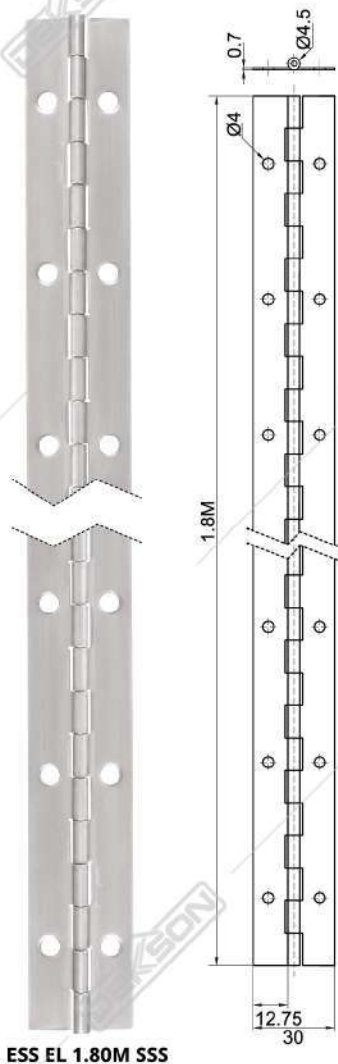

# TABLE OF CONTENT

**3 - 5**

---

**Furniture Hinge**

**6 - 7**

---

**Furniture Sliding Accessories**

Furniture Soft Roller  
Furniture Conceal Slide  
Furniture Ball Bearing

**8 - 10**

---

**Furniture Handle Accessories**

Furniture Handle  
Furniture Lock  
Furniture Accessories

## FURNITURE HINGE

**ESS EL 1.80M SSS**

**ESS 50x40x1.5MM 2NR SSS**  
Capacity (max) : 15 KG / pair

**ESS 63x40x1.5MM 4NR SSS**  
Capacity (max) : 20 KG / pair

**AVAILABLE :**  
 ES SL 5" CP  
 ES SL 9" CP  
 ES SL 5" SSS (SUS 304)  
 ES SL 9" SSS (SUS 304)

## FURNITURE HANDLE

FH D108 SSS

**Note :**  
 - L : Length  
 - C : C to C (As)  
 - D : Diameter  
 - H : High  
 - Material : SUS 304

TYPE	SIZE (MM)			
	L	C	D	H
FH D108 10X100MM SSS	100	64	Ø10	32
FH D108 10X120MM SSS	120	64	Ø10	32
FH D108 10X150MM SSS	150	96	Ø10	32
FH D108 10X200MM SSS	200	128	Ø10	32
FH D108 10X250MM SSS	250	160	Ø10	32
FH D108 12X120MM SSS	120	64	Ø12	35
FH D108 12X150MM SSS	150	64	Ø12	35
FH D108 12X200MM SSS	200	128	Ø12	35
FH D108 12X250MM SSS	250	160	Ø12	35
FH D108 12X300MM SSS	300	192	Ø12	35
FH D108 12X350MM SSS	350	255	Ø12	35
FH D108 12X400MM SSS	400	288	Ø12	35
FH D108 12X450MM SSS	450	320	Ø12	35
FH D108 12X500MM SSS	500	360	Ø12	35