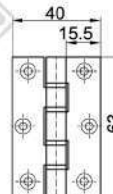

## FURNITURE HINGE

**ESS EL 1.80M SSS**

**ESS 50x40x1.5MM 2NR SSS**  
Capacity (max) : 15 KG / pair

**ESS 63x40x1.5MM 4NR SSS**  
Capacity (max) : 20 KG / pair

**AVAILABLE :**  
 ES SL 5" CP  
 ES SL 9" CP  
 ES SL 5" SSS (SUS 304)  
 ES SL 9" SSS (SUS 304)

## FURNITURE HANDLE

FH D108 SSS

**Note :**  
 - L : Length  
 - C : C to C (As)  
 - D : Diameter  
 - H : High  
 - Material : SUS 304

TYPE	SIZE (MM)			
	L	C	D	H
FH D108 10X100MM SSS	100	64	Ø10	32
FH D108 10X120MM SSS	120	64	Ø10	32
FH D108 10X150MM SSS	150	96	Ø10	32
FH D108 10X200MM SSS	200	128	Ø10	32
FH D108 10X250MM SSS	250	160	Ø10	32
FH D108 12X120MM SSS	120	64	Ø12	35
FH D108 12X150MM SSS	150	64	Ø12	35
FH D108 12X200MM SSS	200	128	Ø12	35
FH D108 12X250MM SSS	250	160	Ø12	35
FH D108 12X300MM SSS	300	192	Ø12	35
FH D108 12X350MM SSS	350	255	Ø12	35
FH D108 12X400MM SSS	400	288	Ø12	35
FH D108 12X450MM SSS	450	320	Ø12	35
FH D108 12X500MM SSS	500	360	Ø12	35