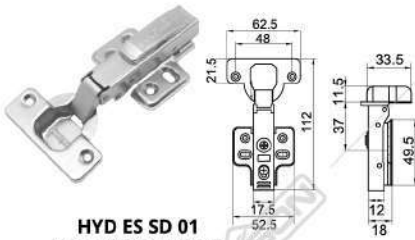

GALVANIZE STEEL

**HYD ES SD 01
FULL OVERLAY CP**