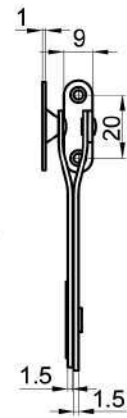

**8 - 10**

---

**Furniture Handle Accessories**

Furniture Handle  
Furniture Lock  
Furniture Accessories

## FURNITURE HINGE

**ESS EL 1.80M SSS**

**ESS 50x40x1.5MM 2NR SSS**  
Capacity (max) : 15 KG / pair

**ESS 63x40x1.5MM 4NR SSS**  
Capacity (max) : 20 KG / pair

**AVAILABLE :**  
 ES SL 5" CP  
 ES SL 9" CP  
 ES SL 5" SSS (SUS 304)  
 ES SL 9" SSS (SUS 304)

**ILLUSTRATION**

**HALF OVERLAY**

**FULL OVERLAY**

**INSET**

\* Capacity : 5 kg/pair

**STAINLESS STEEL SUS 304**

**HYD 304 ES SD 101  
FULL OVERLAY PSS**

**HYD 304 ES SD 101  
HALF OVERLAY PSS**

## FURNITURE HANDLE

FH D108 SSS

**Note :**  
 - L : Length  
 - C : C to C (As)  
 - D : Diameter  
 - H : High  
 - Material : SUS 304

TYPE	SIZE (MM)			
	L	C	D	H
FH D108 10X100MM SSS	100	64	Ø10	32
FH D108 10X120MM SSS	120	64	Ø10	32
FH D108 10X150MM SSS	150	96	Ø10	32
FH D108 10X200MM SSS	200	128	Ø10	32
FH D108 10X250MM SSS	250	160	Ø10	32
FH D108 12X120MM SSS	120	64	Ø12	35
FH D108 12X150MM SSS	150	64	Ø12	35
FH D108 12X200MM SSS	200	128	Ø12	35
FH D108 12X250MM SSS	250	160	Ø12	35
FH D108 12X300MM SSS	300	192	Ø12	35
FH D108 12X350MM SSS	350	255	Ø12	35
FH D108 12X400MM SSS	400	288	Ø12	35
FH D108 12X450MM SSS	450	320	Ø12	35
FH D108 12X500MM SSS	500	360	Ø12	35