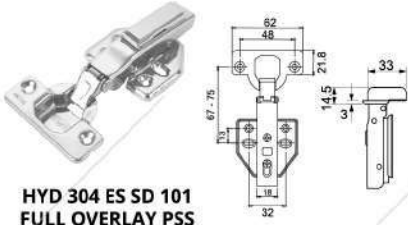

**ILLUSTRATION**

**HALF OVERLAY**

**FULL OVERLAY**

**INSET**

\* Capacity : 5 kg/pair

**STAINLESS STEEL SUS 304**

**HYD 304 ES SD 101  
FULL OVERLAY PSS**

**HYD 304 ES SD 101  
HALF OVERLAY PSS**