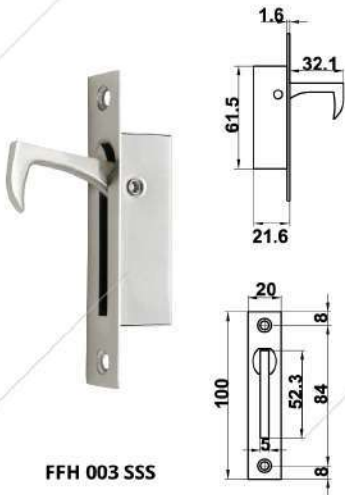

## FURNITURE HANDLE

FH D108 SSS

**Note :**  
 - L : Length  
 - C : C to C (As)  
 - D : Diameter  
 - H : High  
 - Material : SUS 304

TYPE	SIZE (MM)			
	L	C	D	H
FH D108 10X100MM SSS	100	64	Ø10	32
FH D108 10X120MM SSS	120	64	Ø10	32
FH D108 10X150MM SSS	150	96	Ø10	32
FH D108 10X200MM SSS	200	128	Ø10	32
FH D108 10X250MM SSS	250	160	Ø10	32
FH D108 12X120MM SSS	120	64	Ø12	35
FH D108 12X150MM SSS	150	64	Ø12	35
FH D108 12X200MM SSS	200	128	Ø12	35
FH D108 12X250MM SSS	250	160	Ø12	35
FH D108 12X300MM SSS	300	192	Ø12	35
FH D108 12X350MM SSS	350	255	Ø12	35
FH D108 12X400MM SSS	400	288	Ø12	35
FH D108 12X450MM SSS	450	320	Ø12	35
FH D108 12X500MM SSS	500	360	Ø12	35