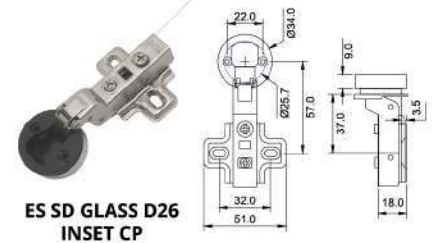

**ES SD GLASS D26
INSET CP**