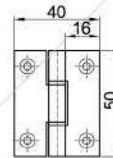

## FURNITURE HINGE

**ESS EL 1.80M SSS**

**ESS 50x40x1.5MM 2NR SSS**  
Capacity (max) : 15 KG / pair

**ESS 63x40x1.5MM 4NR SSS**  
Capacity (max) : 20 KG / pair

**AVAILABLE :**  
 ES SL 5" CP  
 ES SL 9" CP  
 ES SL 5" SSS (SUS 304)  
 ES SL 9" SSS (SUS 304)

## FURNITURE HANDLE

FH D108 SSS

**Note :**  
 - L : Length  
 - C : C to C (As)  
 - D : Diameter  
 - H : High  
 - Material : SUS 304

TYPE	SIZE (MM)			
	L	C	D	H
FH D108 10X100MM SSS	100	64	Ø10	32
FH D108 10X120MM SSS	120	64	Ø10	32
FH D108 10X150MM SSS	150	96	Ø10	32
FH D108 10X200MM SSS	200	128	Ø10	32
FH D108 10X250MM SSS	250	160	Ø10	32
FH D108 12X120MM SSS	120	64	Ø12	35
FH D108 12X150MM SSS	150	64	Ø12	35
FH D108 12X200MM SSS	200	128	Ø12	35
FH D108 12X250MM SSS	250	160	Ø12	35
FH D108 12X300MM SSS	300	192	Ø12	35
FH D108 12X350MM SSS	350	255	Ø12	35
FH D108 12X400MM SSS	400	288	Ø12	35
FH D108 12X450MM SSS	450	320	Ø12	35
FH D108 12X500MM SSS	500	360	Ø12	35