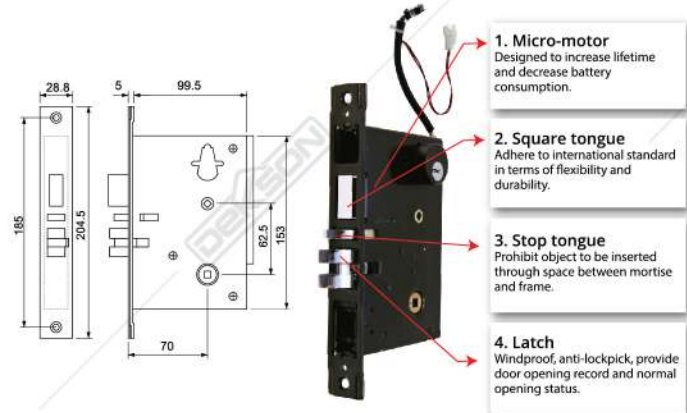

Specifications