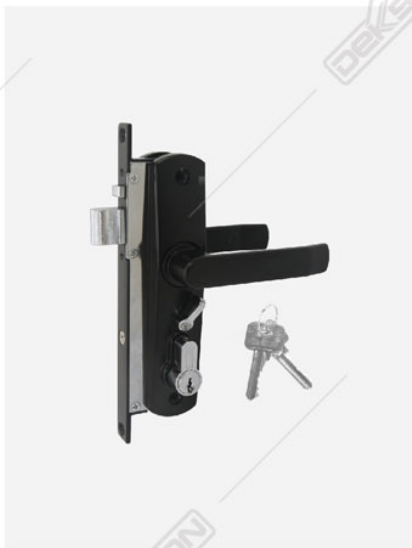

CH 429 LOCK R/H BK

Available :  
• CH 429 LOCK L/H BK

**Espagnolette**  
EPL AL 874A  
Available :  
• 600 MM  
• 1000 MM  
• 1500 MM

**Espagnolette Handle**  
EPLH AL 874A LEFT BK  
Available :  
• Right BK