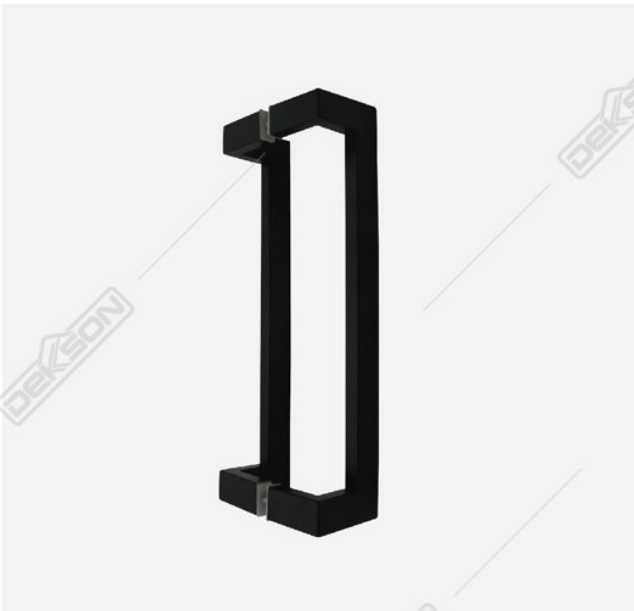

## Pull Handle Deluxe

PH DL802 32X800X600 MATT BLACK

Available:

- 32X600X400 MATT BLACK
- 38X1200X800 MATT BLACK

SQ PH DL809  
30X15X380X350 MATT BLACK

Available:

- 40X20X640X600 MATT BLACK

SQ PH DL801  
30X15X365X350 MATT BLACK