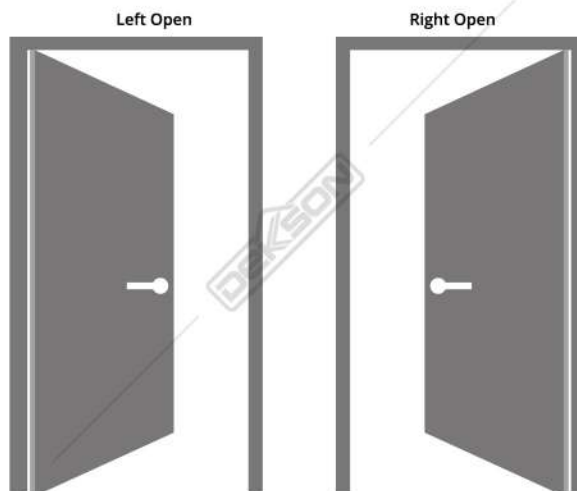

ALUMINIUM DOOR

WOODEN DOOR

GLASS DOOR

DOOR SYSTEM :

Sliding Door

Swing Door

PROJECT REFERENCES

HOTEL ASTON, BATAM