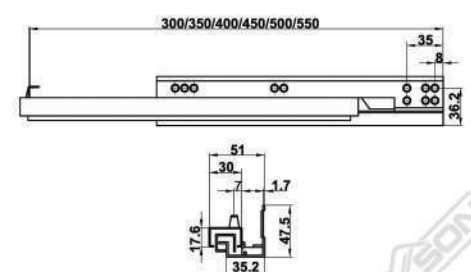

AVAILABLE :
 FCS 350MM SINGLE EXT GALV
 FCS 400MM SINGLE EXT GALV
 FCS 450MM SINGLE EXT GALV
 FCS 500MM SINGLE EXT GALV
 FCS 550MM SINGLE EXT GALV

FCS 300MM DOUBLE EXT GALV

AVAILABLE :
 FCS 350MM DOUBLE EXT GALV
 FCS 400MM DOUBLE EXT GALV
 FCS 450MM DOUBLE EXT GALV
 FCS 500MM DOUBLE EXT GALV
 FCS 550MM DOUBLE EXT GALV

FURNITURE HANDLE

FH D108 SSS

Note :
 - L : Length
 - C : C to C (As)
 - D : Diameter
 - H : High
 - Material : SUS 304

TYPE	SIZE (MM)			
	L	C	D	H
FH D108 10X100MM SSS	100	64	Ø10	32
FH D108 10X120MM SSS	120	64	Ø10	32
FH D108 10X150MM SSS	150	96	Ø10	32
FH D108 10X200MM SSS	200	128	Ø10	32
FH D108 10X250MM SSS	250	160	Ø10	32
FH D108 12X120MM SSS	120	64	Ø12	35
FH D108 12X150MM SSS	150	64	Ø12	35
FH D108 12X200MM SSS	200	128	Ø12	35
FH D108 12X250MM SSS	250	160	Ø12	35
FH D108 12X300MM SSS	300	192	Ø12	35
FH D108 12X350MM SSS	350	255	Ø12	35
FH D108 12X400MM SSS	400	288	Ø12	35
FH D108 12X450MM SSS	450	320	Ø12	35
FH D108 12X500MM SSS	500	360	Ø12	35