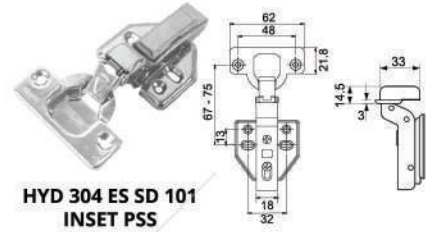

ILLUSTRATION

HALF OVERLAY

FULL OVERLAY

INSET

* Capacity : 5 kg/pair

STAINLESS STEEL SUS 304

**HYD 304 ES SD 101
FULL OVERLAY PSS**

**HYD 304 ES SD 101
HALF OVERLAY PSS**

FURNITURE HANDLE

FH D108 SSS

Note :
 - L : Length
 - C : C to C (As)
 - D : Diameter
 - H : High
 - Material : SUS 304

TYPE	SIZE (MM)			
	L	C	D	H
FH D108 10X100MM SSS	100	64	Ø10	32
FH D108 10X120MM SSS	120	64	Ø10	32
FH D108 10X150MM SSS	150	96	Ø10	32
FH D108 10X200MM SSS	200	128	Ø10	32
FH D108 10X250MM SSS	250	160	Ø10	32
FH D108 12X120MM SSS	120	64	Ø12	35
FH D108 12X150MM SSS	150	64	Ø12	35
FH D108 12X200MM SSS	200	128	Ø12	35
FH D108 12X250MM SSS	250	160	Ø12	35
FH D108 12X300MM SSS	300	192	Ø12	35
FH D108 12X350MM SSS	350	255	Ø12	35
FH D108 12X400MM SSS	400	288	Ø12	35
FH D108 12X450MM SSS	450	320	Ø12	35
FH D108 12X500MM SSS	500	360	Ø12	35