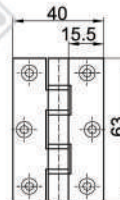

FURNITURE HINGE

ESS EL 1.80M SSS

ESS 50x40x1.5MM 2NR SSS
Capacity (max) : 15 KG / pair

ESS 63x40x1.5MM 4NR SSS
Capacity (max) : 20 KG / pair

AVAILABLE :
 ES SL 5" CP
 ES SL 9" CP
 ES SL 5" SSS (SUS 304)
 ES SL 9" SSS (SUS 304)

FURNITURE HANDLE

FH D108 SSS

Note :
 - L : Length
 - C : C to C (As)
 - D : Diameter
 - H : High
 - Material : SUS 304

TYPE	SIZE (MM)			
	L	C	D	H
FH D108 10X100MM SSS	100	64	Ø10	32
FH D108 10X120MM SSS	120	64	Ø10	32
FH D108 10X150MM SSS	150	96	Ø10	32
FH D108 10X200MM SSS	200	128	Ø10	32
FH D108 10X250MM SSS	250	160	Ø10	32
FH D108 12X120MM SSS	120	64	Ø12	35
FH D108 12X150MM SSS	150	64	Ø12	35
FH D108 12X200MM SSS	200	128	Ø12	35
FH D108 12X250MM SSS	250	160	Ø12	35
FH D108 12X300MM SSS	300	192	Ø12	35
FH D108 12X350MM SSS	350	255	Ø12	35
FH D108 12X400MM SSS	400	288	Ø12	35
FH D108 12X450MM SSS	450	320	Ø12	35
FH D108 12X500MM SSS	500	360	Ø12	35