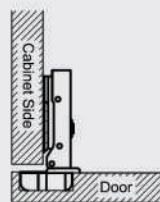

FULL OVERLAY