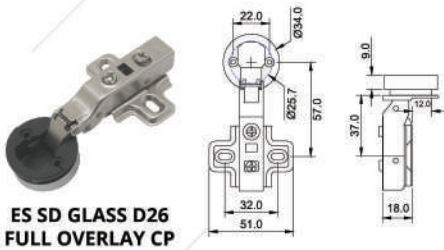

**ES SD GLASS D26
HALF OVERLAY CP**

GALVANIZE STEEL

**ES SD GLASS D26
FULL OVERLAY CP**