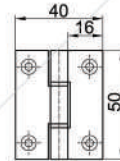

FURNITURE HINGE

ESS EL 1.80M SSS

ESS 50x40x1.5MM 2NR SSS
Capacity (max) : 15 KG / pair

ESS 63x40x1.5MM 4NR SSS
Capacity (max) : 20 KG / pair

AVAILABLE :
 ES SL 5" CP
 ES SL 9" CP
 ES SL 5" SSS (SUS 304)
 ES SL 9" SSS (SUS 304)

FURNITURE HANDLE

FH D108 SSS

Note :
 - L : Length
 - C : C to C (As)
 - D : Diameter
 - H : High
 - Material : SUS 304

TYPE	SIZE (MM)			
	L	C	D	H
FH D108 10X100MM SSS	100	64	Ø10	32
FH D108 10X120MM SSS	120	64	Ø10	32
FH D108 10X150MM SSS	150	96	Ø10	32
FH D108 10X200MM SSS	200	128	Ø10	32
FH D108 10X250MM SSS	250	160	Ø10	32
FH D108 12X120MM SSS	120	64	Ø12	35
FH D108 12X150MM SSS	150	64	Ø12	35
FH D108 12X200MM SSS	200	128	Ø12	35
FH D108 12X250MM SSS	250	160	Ø12	35
FH D108 12X300MM SSS	300	192	Ø12	35
FH D108 12X350MM SSS	350	255	Ø12	35
FH D108 12X400MM SSS	400	288	Ø12	35
FH D108 12X450MM SSS	450	320	Ø12	35
FH D108 12X500MM SSS	500	360	Ø12	35