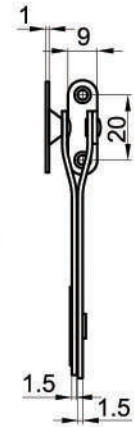

TABLE OF CONTENT

3 - 5

Furniture Hinge

6 - 7

Furniture Sliding Accessories

Furniture Soft Roller
Furniture Conceal Slide
Furniture Ball Bearing

8 - 10

Furniture Handle Accessories

FURNITURE HINGE

ESS EL 1.80M SSS

ESS 50x40x1.5MM 2NR SSS
Capacity (max) : 15 KG / pair

ESS 63x40x1.5MM 4NR SSS
Capacity (max) : 20 KG / pair

AVAILABLE :
 ES SL 5" CP
 ES SL 9" CP
 ES SL 5" SSS (SUS 304)
 ES SL 9" SSS (SUS 304)

ILLUSTRATION

HALF OVERLAY

FULL OVERLAY

INSET

* Capacity : 5 kg/pair

STAINLESS STEEL SUS 304

**HYD 304 ES SD 101
FULL OVERLAY PSS**

**HYD 304 ES SD 101
HALF OVERLAY PSS**

FURNITURE HANDLE

FH D108 SSS

Note :
 - L : Length
 - C : C to C (As)
 - D : Diameter
 - H : High
 - Material : SUS 304

TYPE	SIZE (MM)			
	L	C	D	H
FH D108 10X100MM SSS	100	64	Ø10	32
FH D108 10X120MM SSS	120	64	Ø10	32
FH D108 10X150MM SSS	150	96	Ø10	32
FH D108 10X200MM SSS	200	128	Ø10	32
FH D108 10X250MM SSS	250	160	Ø10	32
FH D108 12X120MM SSS	120	64	Ø12	35
FH D108 12X150MM SSS	150	64	Ø12	35
FH D108 12X200MM SSS	200	128	Ø12	35
FH D108 12X250MM SSS	250	160	Ø12	35
FH D108 12X300MM SSS	300	192	Ø12	35
FH D108 12X350MM SSS	350	255	Ø12	35
FH D108 12X400MM SSS	400	288	Ø12	35
FH D108 12X450MM SSS	450	320	Ø12	35
FH D108 12X500MM SSS	500	360	Ø12	35