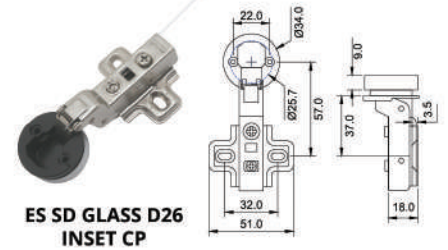

**ES SD GLASS D26
INSET CP**