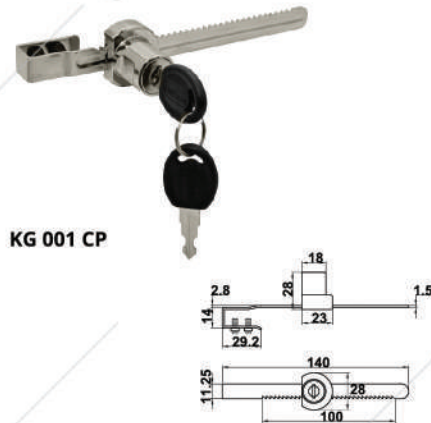

FURNITURE HANDLE

FH D108 SSS

Note :
 - L : Length
 - C : C to C (As)
 - D : Diameter
 - H : High
 - Material : SUS 304

TYPE	SIZE (MM)			
	L	C	D	H
FH D108 10X100MM SSS	100	64	Ø10	32
FH D108 10X120MM SSS	120	64	Ø10	32
FH D108 10X150MM SSS	150	96	Ø10	32
FH D108 10X200MM SSS	200	128	Ø10	32
FH D108 10X250MM SSS	250	160	Ø10	32
FH D108 12X120MM SSS	120	64	Ø12	35
FH D108 12X150MM SSS	150	64	Ø12	35
FH D108 12X200MM SSS	200	128	Ø12	35
FH D108 12X250MM SSS	250	160	Ø12	35
FH D108 12X300MM SSS	300	192	Ø12	35
FH D108 12X350MM SSS	350	255	Ø12	35
FH D108 12X400MM SSS	400	288	Ø12	35
FH D108 12X450MM SSS	450	320	Ø12	35
FH D108 12X500MM SSS	500	360	Ø12	35

FFH 003 SSS

BP D800 SSS

FFH 002 SSS

FURNITURE LOCK

DL 138

PL 105 CP

CL 103 30MM CP
AVAILABLE:
CL 103 20MM CP
CL 103 25MM CP

KG 001 CP