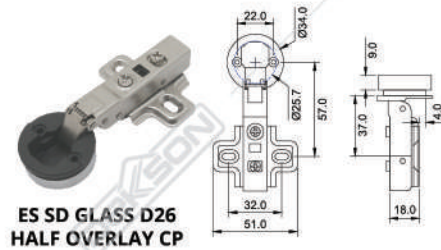

**ES SD GLASS D26
INSET CP**

**ES SD GLASS D26
HALF OVERLAY CP**