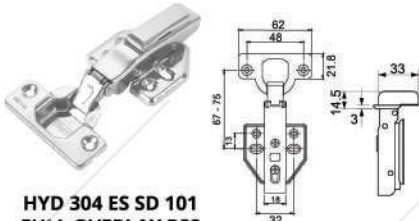

ILLUSTRATION

HALF OVERLAY

FULL OVERLAY

INSET

* Capacity : 5 kg/pair

STAINLESS STEEL SUS 304

**HYD 304 ES SD 101
FULL OVERLAY PSS**

**HYD 304 ES SD 101
HALF OVERLAY PSS**