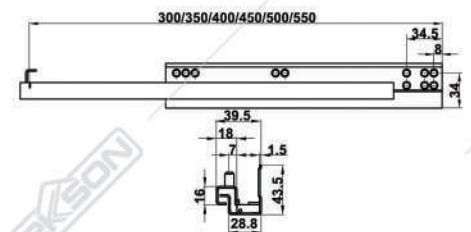

AVAILABLE :
 FCS 350MM SINGLE EXT GALV
 FCS 400MM SINGLE EXT GALV
 FCS 450MM SINGLE EXT GALV
 FCS 500MM SINGLE EXT GALV
 FCS 550MM SINGLE EXT GALV

FCS 300MM DOUBLE EXT GALV

AVAILABLE :
 FCS 350MM DOUBLE EXT GALV
 FCS 400MM DOUBLE EXT GALV
 FCS 450MM DOUBLE EXT GALV
 FCS 500MM DOUBLE EXT GALV
 FCS 550MM DOUBLE EXT GALV

FURNITURE HANDLE

FH D108 SSS

Note :
 - L : Length
 - C : C to C (As)
 - D : Diameter
 - H : High
 - Material : SUS 304

TYPE	SIZE (MM)			
	L	C	D	H
FH D108 10X100MM SSS	100	64	Ø10	32
FH D108 10X120MM SSS	120	64	Ø10	32
FH D108 10X150MM SSS	150	96	Ø10	32
FH D108 10X200MM SSS	200	128	Ø10	32
FH D108 10X250MM SSS	250	160	Ø10	32
FH D108 12X120MM SSS	120	64	Ø12	35
FH D108 12X150MM SSS	150	64	Ø12	35
FH D108 12X200MM SSS	200	128	Ø12	35
FH D108 12X250MM SSS	250	160	Ø12	35
FH D108 12X300MM SSS	300	192	Ø12	35
FH D108 12X350MM SSS	350	255	Ø12	35
FH D108 12X400MM SSS	400	288	Ø12	35
FH D108 12X450MM SSS	450	320	Ø12	35
FH D108 12X500MM SSS	500	360	Ø12	35