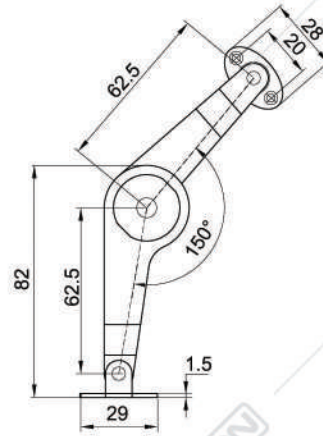

FURNITURE HINGE

ESS EL 1.80M SSS

ESS 50x40x1.5MM 2NR SSS
Capacity (max) : 15 KG / pair

ESS 63x40x1.5MM 4NR SSS
Capacity (max) : 20 KG / pair

AVAILABLE :
 ES SL 5" CP
 ES SL 9" CP
 ES SL 5" SSS (SUS 304)
 ES SL 9" SSS (SUS 304)

ILLUSTRATION

HALF OVERLAY

FULL OVERLAY

INSET

* Capacity : 5 kg/pair

STAINLESS STEEL SUS 304

**HYD 304 ES SD 101
FULL OVERLAY PSS**

**HYD 304 ES SD 101
HALF OVERLAY PSS**

FURNITURE HANDLE

FH D108 SSS

Note :
 - L : Length
 - C : C to C (As)
 - D : Diameter
 - H : High
 - Material : SUS 304

TYPE	SIZE (MM)			
	L	C	D	H
FH D108 10X100MM SSS	100	64	Ø10	32
FH D108 10X120MM SSS	120	64	Ø10	32
FH D108 10X150MM SSS	150	96	Ø10	32
FH D108 10X200MM SSS	200	128	Ø10	32
FH D108 10X250MM SSS	250	160	Ø10	32
FH D108 12X120MM SSS	120	64	Ø12	35
FH D108 12X150MM SSS	150	64	Ø12	35
FH D108 12X200MM SSS	200	128	Ø12	35
FH D108 12X250MM SSS	250	160	Ø12	35
FH D108 12X300MM SSS	300	192	Ø12	35
FH D108 12X350MM SSS	350	255	Ø12	35
FH D108 12X400MM SSS	400	288	Ø12	35
FH D108 12X450MM SSS	450	320	Ø12	35
FH D108 12X500MM SSS	500	360	Ø12	35