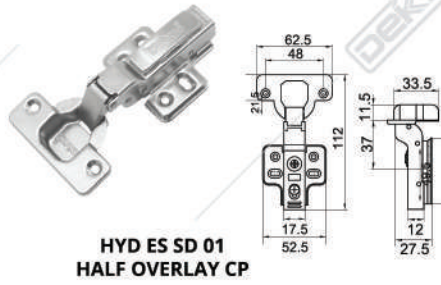

**HYD ES SD 01
INSET CP**

**HYD ES SD 01
HALF OVERLAY CP**