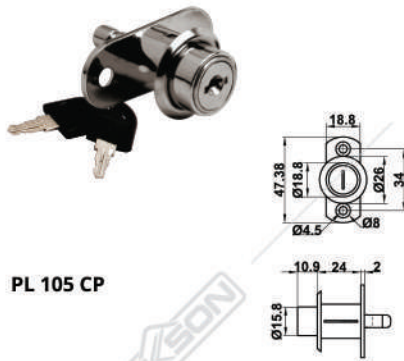

FURNITURE HANDLE

FH D108 SSS

Note :
 - L : Length
 - C : C to C (As)
 - D : Diameter
 - H : High
 - Material : SUS 304

TYPE	SIZE (MM)			
	L	C	D	H
FH D108 10X100MM SSS	100	64	Ø10	32
FH D108 10X120MM SSS	120	64	Ø10	32
FH D108 10X150MM SSS	150	96	Ø10	32
FH D108 10X200MM SSS	200	128	Ø10	32
FH D108 10X250MM SSS	250	160	Ø10	32
FH D108 12X120MM SSS	120	64	Ø12	35
FH D108 12X150MM SSS	150	64	Ø12	35
FH D108 12X200MM SSS	200	128	Ø12	35
FH D108 12X250MM SSS	250	160	Ø12	35
FH D108 12X300MM SSS	300	192	Ø12	35
FH D108 12X350MM SSS	350	255	Ø12	35
FH D108 12X400MM SSS	400	288	Ø12	35
FH D108 12X450MM SSS	450	320	Ø12	35
FH D108 12X500MM SSS	500	360	Ø12	35

FFH 003 SSS

BP D800 SSS

FFH 002 SSS

FURNITURE LOCK

DL 138

PL 105 CP

CL 103 30MM CP
AVAILABLE:
CL 103 20MM CP
CL 103 25MM CP

KG 001 CP