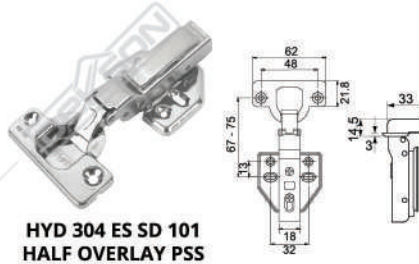

ILLUSTRATION

HALF OVERLAY

FULL OVERLAY

INSET

* Capacity : 5 kg/pair

STAINLESS STEEL SUS 304

**HYD 304 ES SD 101
FULL OVERLAY PSS**

**HYD 304 ES SD 101
HALF OVERLAY PSS**

FURNITURE HANDLE

FH D108 SSS

Note :
 - L : Length
 - C : C to C (As)
 - D : Diameter
 - H : High
 - Material : SUS 304

TYPE	SIZE (MM)			
	L	C	D	H
FH D108 10X100MM SSS	100	64	Ø10	32
FH D108 10X120MM SSS	120	64	Ø10	32
FH D108 10X150MM SSS	150	96	Ø10	32
FH D108 10X200MM SSS	200	128	Ø10	32
FH D108 10X250MM SSS	250	160	Ø10	32
FH D108 12X120MM SSS	120	64	Ø12	35
FH D108 12X150MM SSS	150	64	Ø12	35
FH D108 12X200MM SSS	200	128	Ø12	35
FH D108 12X250MM SSS	250	160	Ø12	35
FH D108 12X300MM SSS	300	192	Ø12	35
FH D108 12X350MM SSS	350	255	Ø12	35
FH D108 12X400MM SSS	400	288	Ø12	35
FH D108 12X450MM SSS	450	320	Ø12	35
FH D108 12X500MM SSS	500	360	Ø12	35