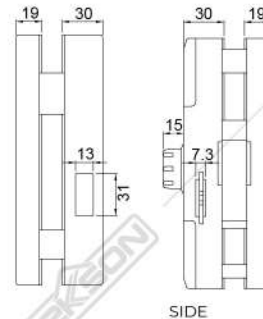

Specifications