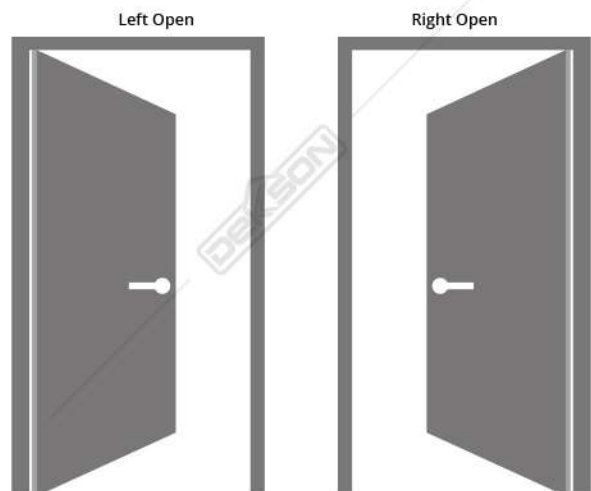

SUITABLE for :

ALUMINIUM DOOR

WOODEN DOOR

GLASS DOOR

DOOR SYSTEM :

Sliding Door

Swing Door

ELECTRONIC LOCK